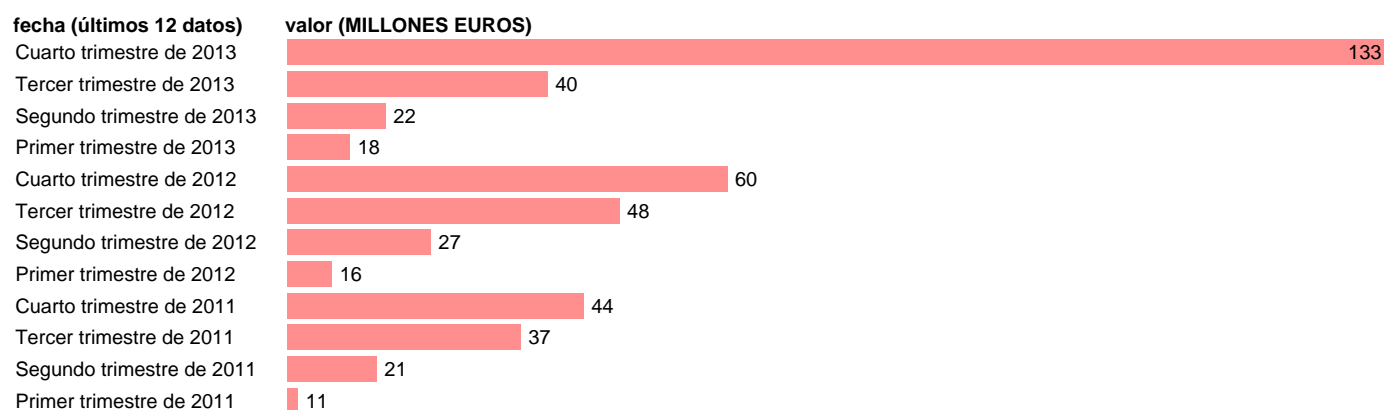

C.F. NAVARRA-REC.CTES.- RESTO RECURSOS CORRIENTES

Estadística: [C.F. NAVARRA-REC.CTES.- RESTO RECURSOS CORRIENTES](#)

Enlace permanente (Permalink): <https://tematicas.org/M1/76b2t141194/>

Notas: **DATOS ACUMULADOS AL FINAL DEL PERIODO SEC 95. BASE 2008 - CÓDIGO D.7-D.73**

Fuente: **IGAE E INE.**
Frecuencia: **Trimestral.**
Unidades: **MILLONES EUROS.**

Datos disponibles desde **Primer trimestre de 2011** hasta **Cuarto trimestre de 2013**.
Valor más alto alcanzado en Cuarto trimestre de 2013: **133**.
Valor más bajo alcanzado en Primer trimestre de 2011: **11**.