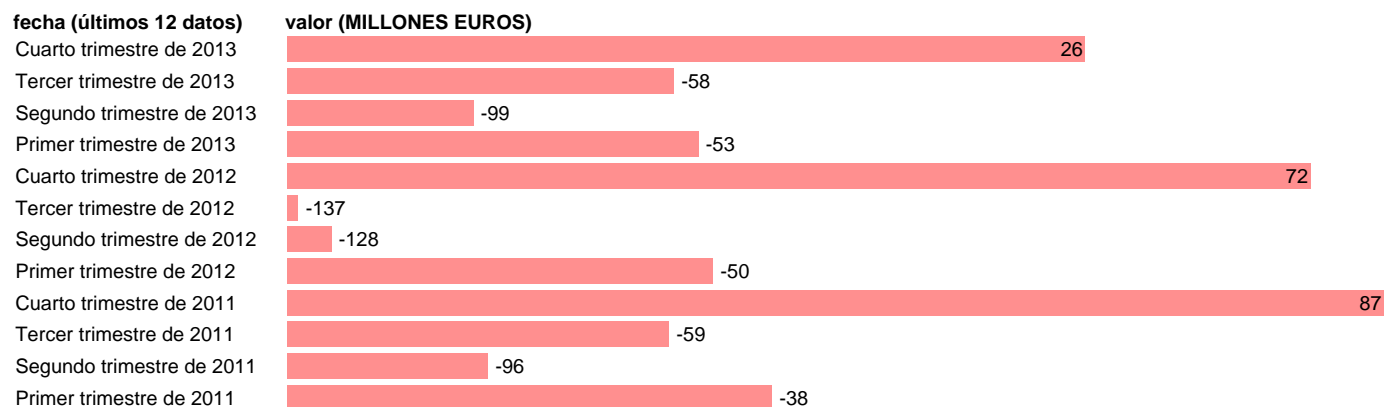

C.F. NAVARRA-REC.CAP.- TOTAL RECURSOS DE CAPITAL

Estadística: [C.F. NAVARRA-REC.CAP.- TOTAL RECURSOS DE CAPITAL](#)

Enlace permanente (Permalink): <https://tematicas.org/M1/772t141200/>

Notas: **DATOS ACUMULADOS AL FINAL DEL PERIODO SEC 95. BASE 2008 - CÓDIGO TRK**

Fuente: **IGAE E INE.**
Frecuencia: **Trimestral.**
Unidades: **MILLONES EUROS.**

Datos disponibles desde **Primer trimestre de 2011** hasta **Cuarto trimestre de 2013.**

Valor más alto alcanzado en Cuarto trimestre de 2011: **87.**

Valor más bajo alcanzado en Tercer trimestre de 2012: **-137.**

[Pulse aquí](#) para acceder a los datos completos actualizados y a la representación gráfica estadística.