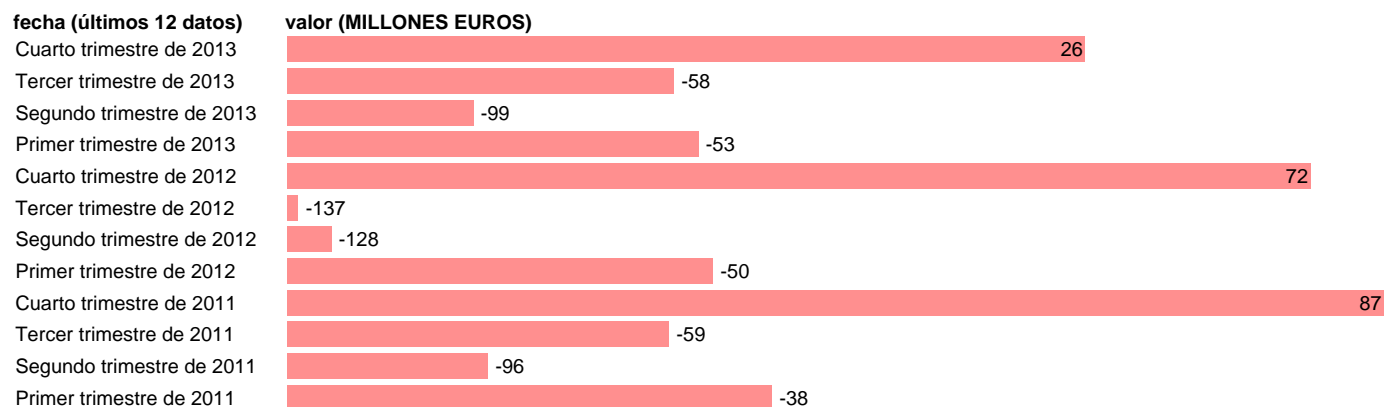

C.F. NAVARRA-REC.CAP.- TOTAL RECURSOS DE CAPITAL

Estadística: [C.F. NAVARRA-REC.CAP.- TOTAL RECURSOS DE CAPITAL](#)

Enlace permanente (Permalink): <https://tematicas.org/M1/76b2t141200/>

Notas: **DATOS ACUMULADOS AL FINAL DEL PERIODO SEC 95. BASE 2008 - CÓDIGO TRK**

Fuente: **IGAE E INE.**
Frecuencia: **Trimestral.**
Unidades: **MILLONES EUROS.**

Datos disponibles desde **Primer trimestre de 2011** hasta **Cuarto trimestre de 2013.**

Valor más alto alcanzado en Cuarto trimestre de 2011: **87.**

Valor más bajo alcanzado en Tercer trimestre de 2012: **-137.**

[Pulse aquí](#) para acceder a los datos completos actualizados y a la representación gráfica estadística.