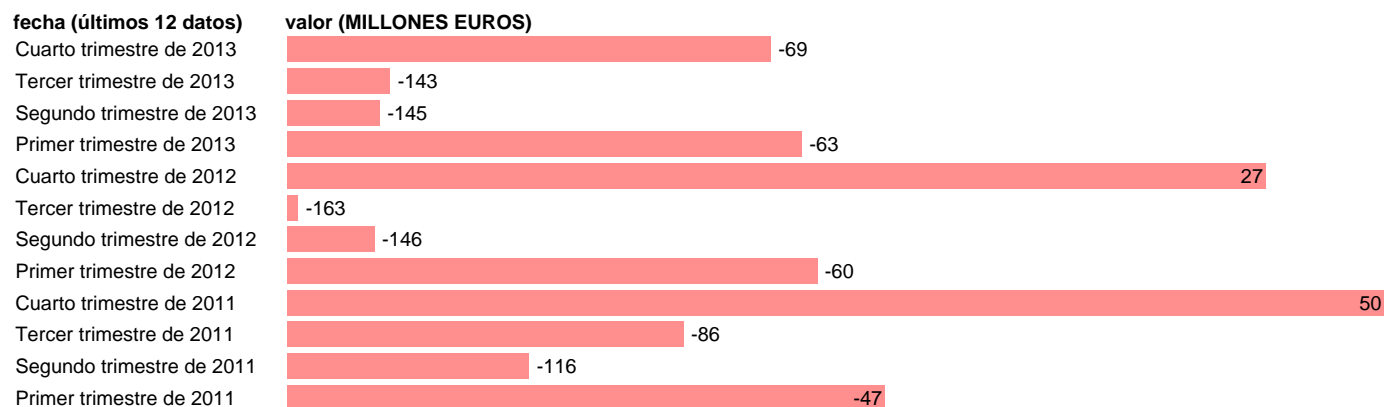

C.F. NAVARRA-REC.CAP.- OTROS RECURSOS DE CAPITAL

Estadística: [C.F. NAVARRA-REC.CAP.- OTROS RECURSOS DE CAPITAL](#)

Enlace permanente (Permalink): <https://tematicas.org/M1/772t141290/>

Notas: **DATOS ACUMULADOS AL FINAL DEL PERIODO SEC 95. BASE 2008 - CÓDIGO D.92+D.99**

Fuente: **IGAE E INE.**
Frecuencia: **Trimestral.**
Unidades: **MILLONES EUROS.**

Datos disponibles desde **Primer trimestre de 2011** hasta **Cuarto trimestre de 2013**.
Valor más alto alcanzado en Cuarto trimestre de 2011: **50**.
Valor más bajo alcanzado en Tercer trimestre de 2012: **-163**.