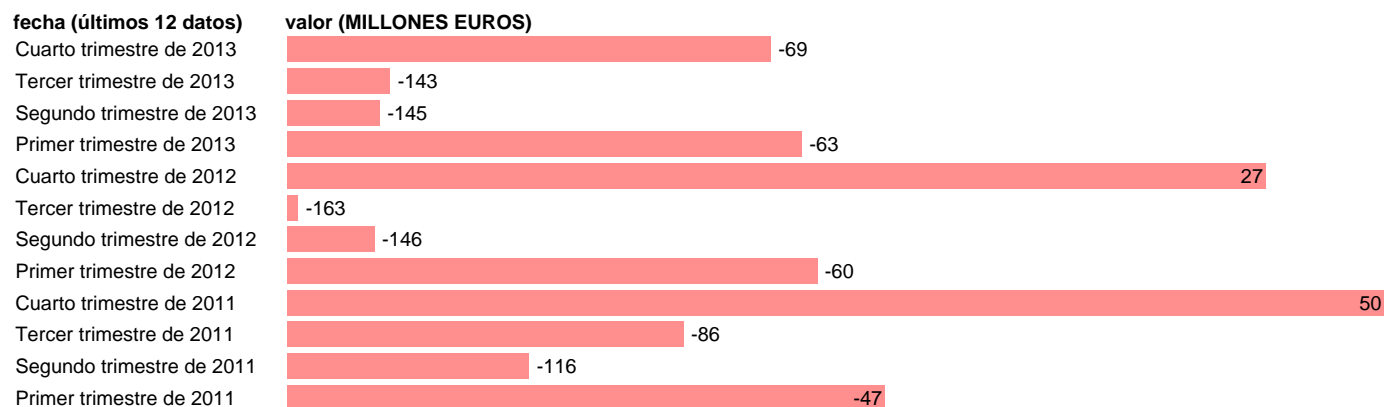

## C.F. NAVARRA-REC.CAP.- OTROS RECURSOS DE CAPITAL

Estadística: [C.F. NAVARRA-REC.CAP.- OTROS RECURSOS DE CAPITAL](#)

Enlace permanente (Permalink): <https://tematicas.org/M1/76b2t141290/>

Notas: **DATOS ACUMULADOS AL FINAL DEL PERIODO SEC 95. BASE 2008 - CÓDIGO D.92+D.99**

Fuente: **IGAE E INE.**  
Frecuencia: **Trimestral.**  
Unidades: **MILLONES EUROS.**

Datos disponibles desde **Primer trimestre de 2011** hasta **Cuarto trimestre de 2013**.  
Valor más alto alcanzado en Cuarto trimestre de 2011: **50**.  
Valor más bajo alcanzado en Tercer trimestre de 2012: **-163**.