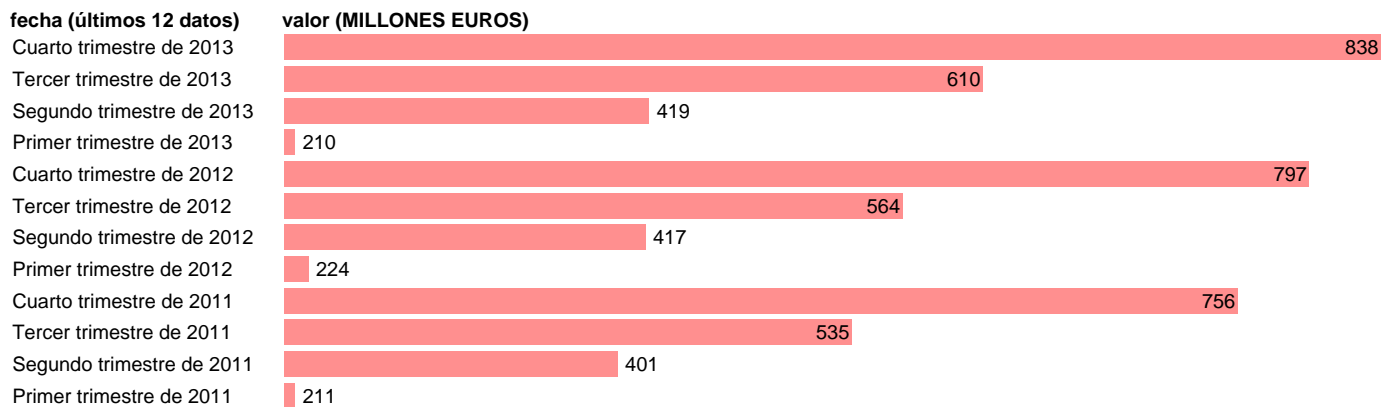

C.F. NAVARRA-EMP.CTES.- TRANSFERENCIAS CORRIENTES ENTRE AA.PP.

Estadística: [C.F. NAVARRA-EMP.CTES.- TRANSFERENCIAS CORRIENTES ENTRE AA.PP.](#)

Enlace permanente (Permalink): <https://tematicas.org/M1/772t142191/>

Notas: **DATOS ACUMULADOS AL FINAL DEL PERIODO SEC 95. BASE 2008 - CÓDIGO D.73**

Fuente: **IGAE E INE.**
Frecuencia: **Trimestral.**
Unidades: **MILLONES EUROS.**

Datos disponibles desde **Primer trimestre de 2011** hasta **Cuarto trimestre de 2013.**

Valor más alto alcanzado en Cuarto trimestre de 2013: **838.**

Valor más bajo alcanzado en Primer trimestre de 2013: **210.**

[Pulse aquí](#) para acceder a los datos completos actualizados y a la representación gráfica estadística.