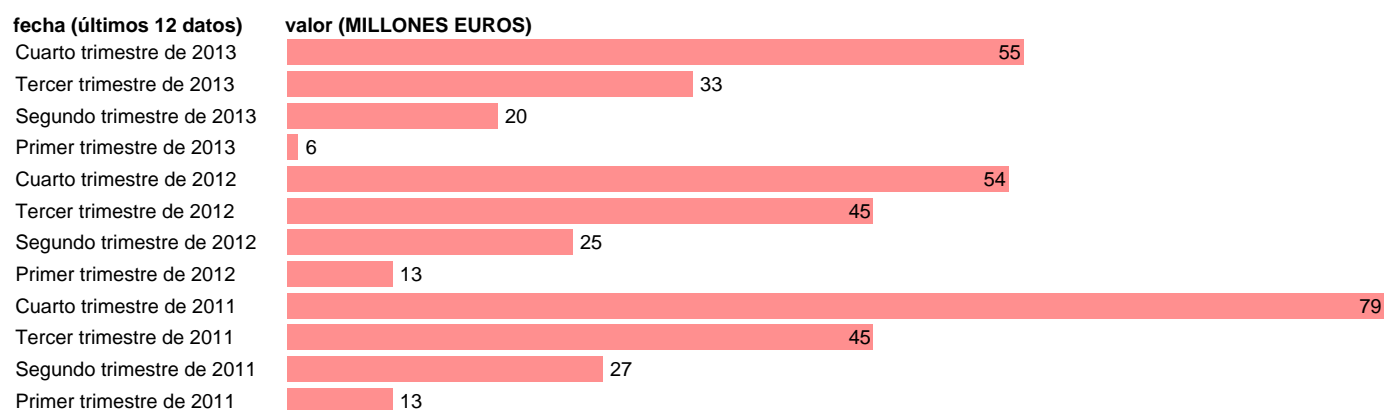

C.F. NAVARRA-EMP.CTES.- RESTO EMPLEOS CORRIENTES

Estadística: [C.F. NAVARRA-EMP.CTES.- RESTO EMPLEOS CORRIENTES](#)

Enlace permanente (Permalink): <https://tematicas.org/M1/7h6b2t142192/>

Notas: **DATOS ACUMULADOS AL FINAL DEL PERIODO SEC 95. BASE 2008**

Fuente: **IGAE.**

Frecuencia: **Trimestral.**

Unidades: **MILLONES EUROS.**

Datos disponibles desde **Primer trimestre de 2011** hasta **Cuarto trimestre de 2013.**

Valor más alto alcanzado en Cuarto trimestre de 2011: **79.**

Valor más bajo alcanzado en Primer trimestre de 2013: **6.**

[Pulse aquí](#) para acceder a los datos completos actualizados y a la representación gráfica estadística.