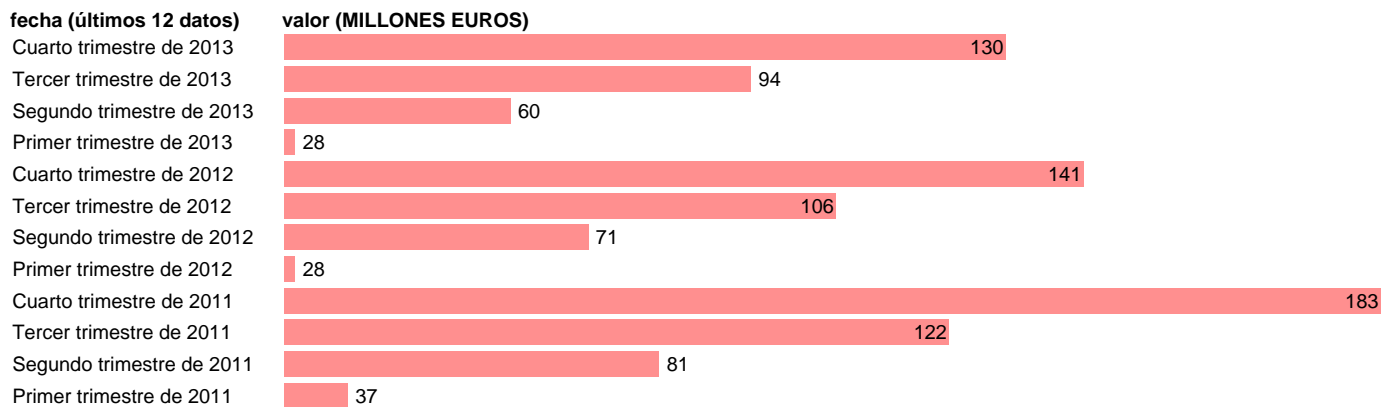

C.F. NAVARRA-EMP.CTES.- PREST. SOCIALES DISTINTAS DE TRANSF. SOCIALES EN ESPECIE

Estadística: [C.F. NAVARRA-EMP.CTES.- PREST. SOCIALES DISTINTAS DE TRANSF. SOCIALES EN ESPECIE](#)

Enlace permanente (Permalink): <https://tematicas.org/M1/772t142160/>

Notas: **DATOS ACUMULADOS AL FINAL DEL PERIODO SEC 95. BASE 2008 - CÓDIGO D.62**

Fuente: **IGAE E INE.**
Frecuencia: **Trimestral.**
Unidades: **MILLONES EUROS.**

Datos disponibles desde **Primer trimestre de 2011** hasta **Cuarto trimestre de 2013**.
Valor más alto alcanzado en Cuarto trimestre de 2011: **183**.
Valor más bajo alcanzado en Primer trimestre de 2012: **28**.