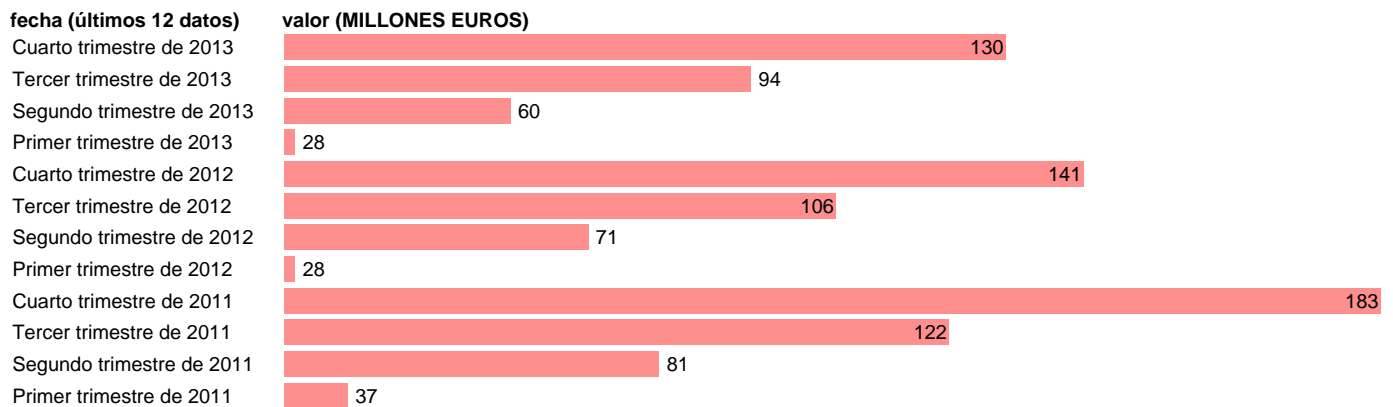

Notas: **DATOS ACUMULADOS AL FINAL DEL PERIODO SEC 95. BASE 2008 - CÓDIGO D.62**

Fuente: **IGAE.**

Frecuencia: **Trimestral.**

Unidades: **MILLONES EUROS.**

Datos disponibles desde **Primer trimestre de 2011** hasta **Cuarto trimestre de 2013.**

Valor más alto alcanzado en Cuarto trimestre de 2011: **183.**

Valor más bajo alcanzado en Primer trimestre de 2012: **28.**

[Pulse aquí](#) para acceder a los datos completos actualizados y a la representación gráfica estadística.