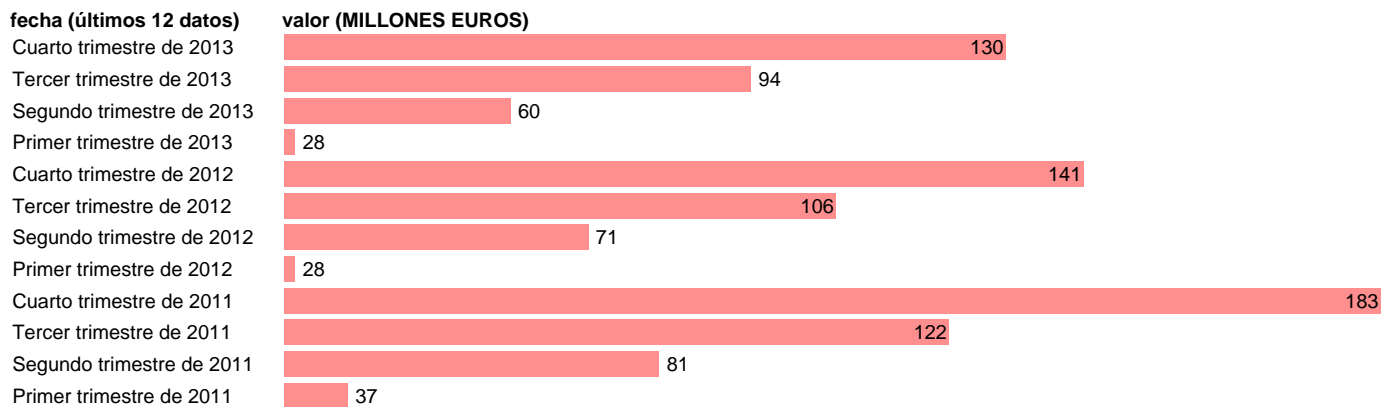

C.F. NAVARRA-EMP.CTES.- PREST. SOCIALES DISTINTAS DE TRANSF. SOCIALES EN ESPECIE

Estadística: [C.F. NAVARRA-EMP.CTES.- PREST. SOCIALES DISTINTAS DE TRANSF. SOCIALES EN ESPECIE](#)

Enlace permanente (Permalink): <https://tematicas.org/M1/76b2t142160/>

Notas: **DATOS ACUMULADOS AL FINAL DEL PERIODO SEC 95. BASE 2008 - CÓDIGO D.62**

Fuente: **IGAE E INE.**
Frecuencia: **Trimestral.**
Unidades: **MILLONES EUROS.**

Datos disponibles desde **Primer trimestre de 2011** hasta **Cuarto trimestre de 2013.**

Valor más alto alcanzado en Cuarto trimestre de 2011: **183.**

Valor más bajo alcanzado en Primer trimestre de 2012: **28.**

[Pulse aquí](#) para acceder a los datos completos actualizados y a la representación gráfica estadística.