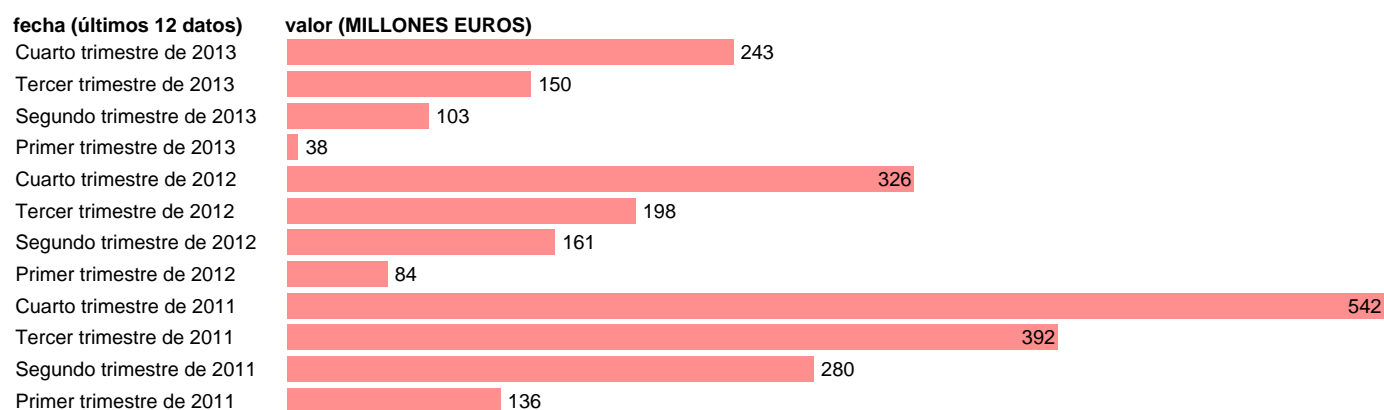

C.F. NAVARRA-EMP.CAP.- TOTAL EMPLEOS DE CAPITAL

Estadística: [C.F. NAVARRA-EMP.CAP.- TOTAL EMPLEOS DE CAPITAL](#)

Enlace permanente (Permalink): <https://tematicas.org/M1/772t142200/>

Notas: **DATOS ACUMULADOS AL FINAL DEL PERIODO SEC 95. BASE 2008 - CÓDIGO P.5+K.2+D.92+D.99**

Fuente: **IGAE E INE.**
Frecuencia: **Trimestral.**
Unidades: **MILLONES EUROS.**

Datos disponibles desde **Primer trimestre de 2011** hasta **Cuarto trimestre de 2013**.
Valor más alto alcanzado en Cuarto trimestre de 2011: **542**.
Valor más bajo alcanzado en Primer trimestre de 2013: **38**.