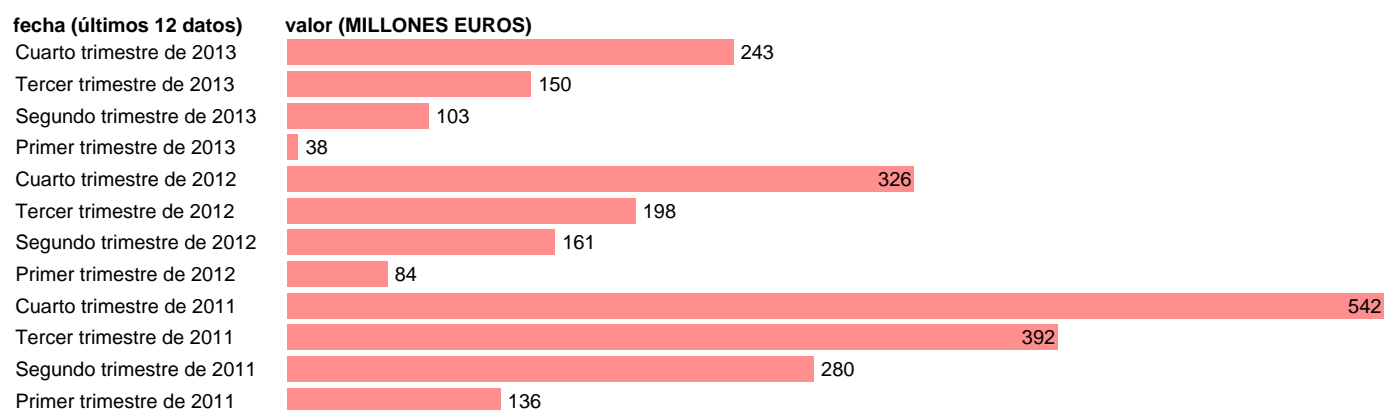

## C.F. NAVARRA-EMP.CAP.- TOTAL EMPLEOS DE CAPITAL

Estadística: [C.F. NAVARRA-EMP.CAP.- TOTAL EMPLEOS DE CAPITAL](#)

Enlace permanente (Permalink): <https://tematicas.org/M1/76b2t142200/>

Notas: **DATOS ACUMULADOS AL FINAL DEL PERIODO SEC 95. BASE 2008 - CÓDIGO P.5+K.2+D.92+D.99**

Fuente: **IGAE E INE.**  
Frecuencia: **Trimestral.**  
Unidades: **MILLONES EUROS.**

Datos disponibles desde **Primer trimestre de 2011** hasta **Cuarto trimestre de 2013**.  
Valor más alto alcanzado en Cuarto trimestre de 2011: **542**.  
Valor más bajo alcanzado en Primer trimestre de 2013: **38**.