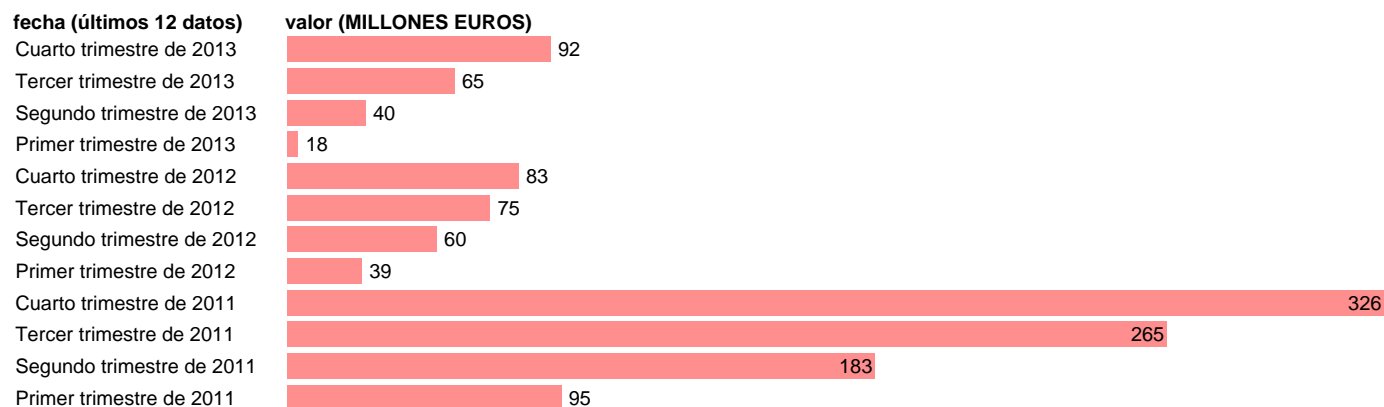

## C.F. NAVARRA-EMP.CAP.- FORMACION BRUTA DE CAPITAL

Estadística: [C.F. NAVARRA-EMP.CAP.- FORMACION BRUTA DE CAPITAL](#)

Enlace permanente (Permalink): <https://tematicas.org/M1/772t142210/>

Notas: **DATOS ACUMULADOS AL FINAL DEL PERIODO SEC 95. BASE 2008 - CÓDIGO P.5**

Fuente: **IGAE E INE.**  
Frecuencia: **Trimestral.**  
Unidades: **MILLONES EUROS.**

Datos disponibles desde **Primer trimestre de 2011** hasta **Cuarto trimestre de 2013**.  
Valor más alto alcanzado en Cuarto trimestre de 2011: **326**.  
Valor más bajo alcanzado en Primer trimestre de 2013: **18**.