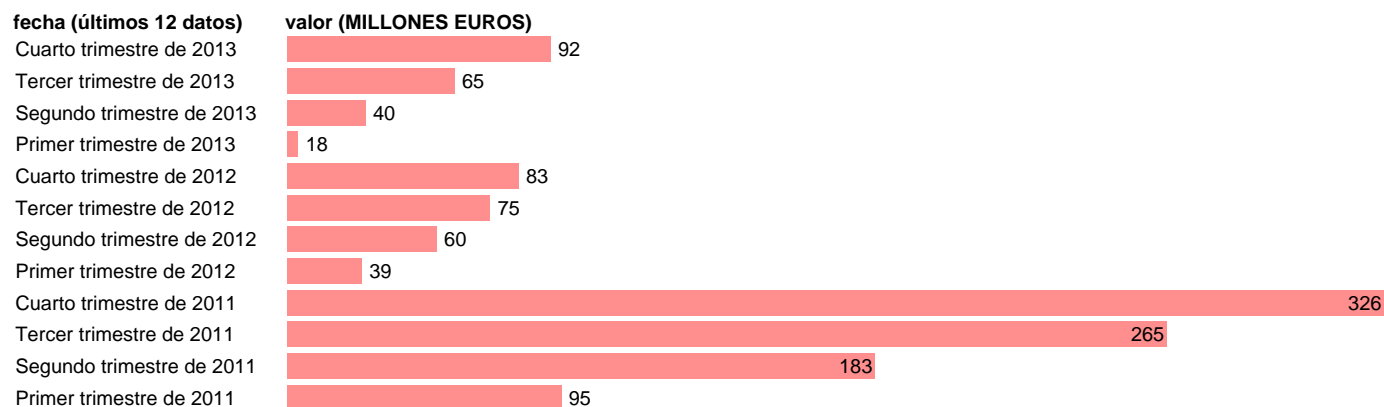

Fuente: **IGAE.**

Frecuencia: **Trimestral.**

Unidades: **MILLONES EUROS.**

Datos disponibles desde **Primer trimestre de 2011** hasta **Cuarto trimestre de 2013.**

Valor más alto alcanzado en Cuarto trimestre de 2011: **326.**

Valor más bajo alcanzado en Primer trimestre de 2013: **18.**

[Pulse aquí](#) para acceder a los datos completos actualizados y a la representación gráfica estadística.