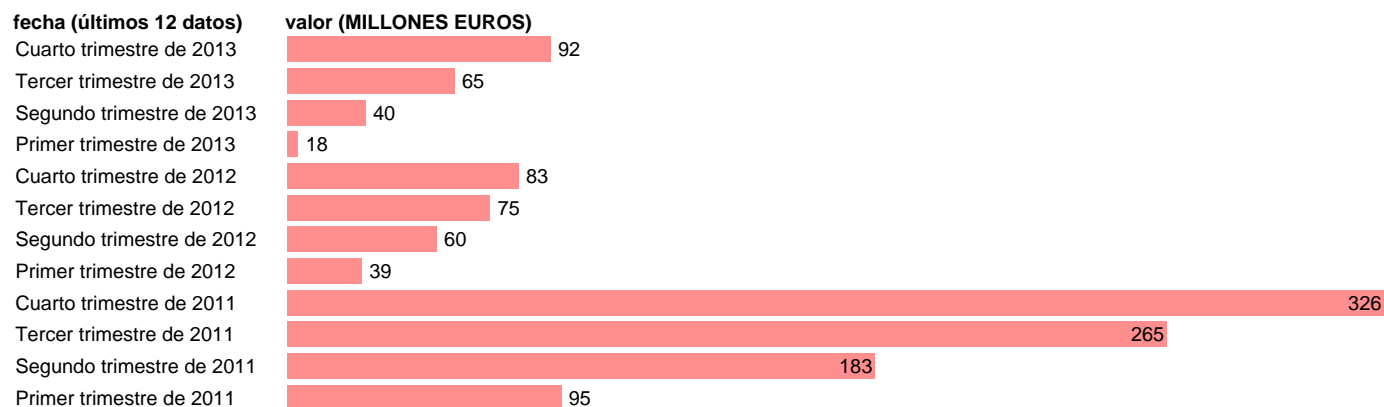

C.F. NAVARRA-EMP.CAP.- FORMACION BRUTA DE CAPITAL

Estadística: [C.F. NAVARRA-EMP.CAP.- FORMACION BRUTA DE CAPITAL](#)

Enlace permanente (Permalink): <https://tematicas.org/M1/76b2t142210/>

Notas: **DATOS ACUMULADOS AL FINAL DEL PERIODO SEC 95. BASE 2008 - CÓDIGO P.5**

Fuente: **IGAE E INE.**
Frecuencia: **Trimestral.**
Unidades: **MILLONES EUROS.**

Datos disponibles desde **Primer trimestre de 2011** hasta **Cuarto trimestre de 2013**.
Valor más alto alcanzado en Cuarto trimestre de 2011: **326**.
Valor más bajo alcanzado en Primer trimestre de 2013: **18**.