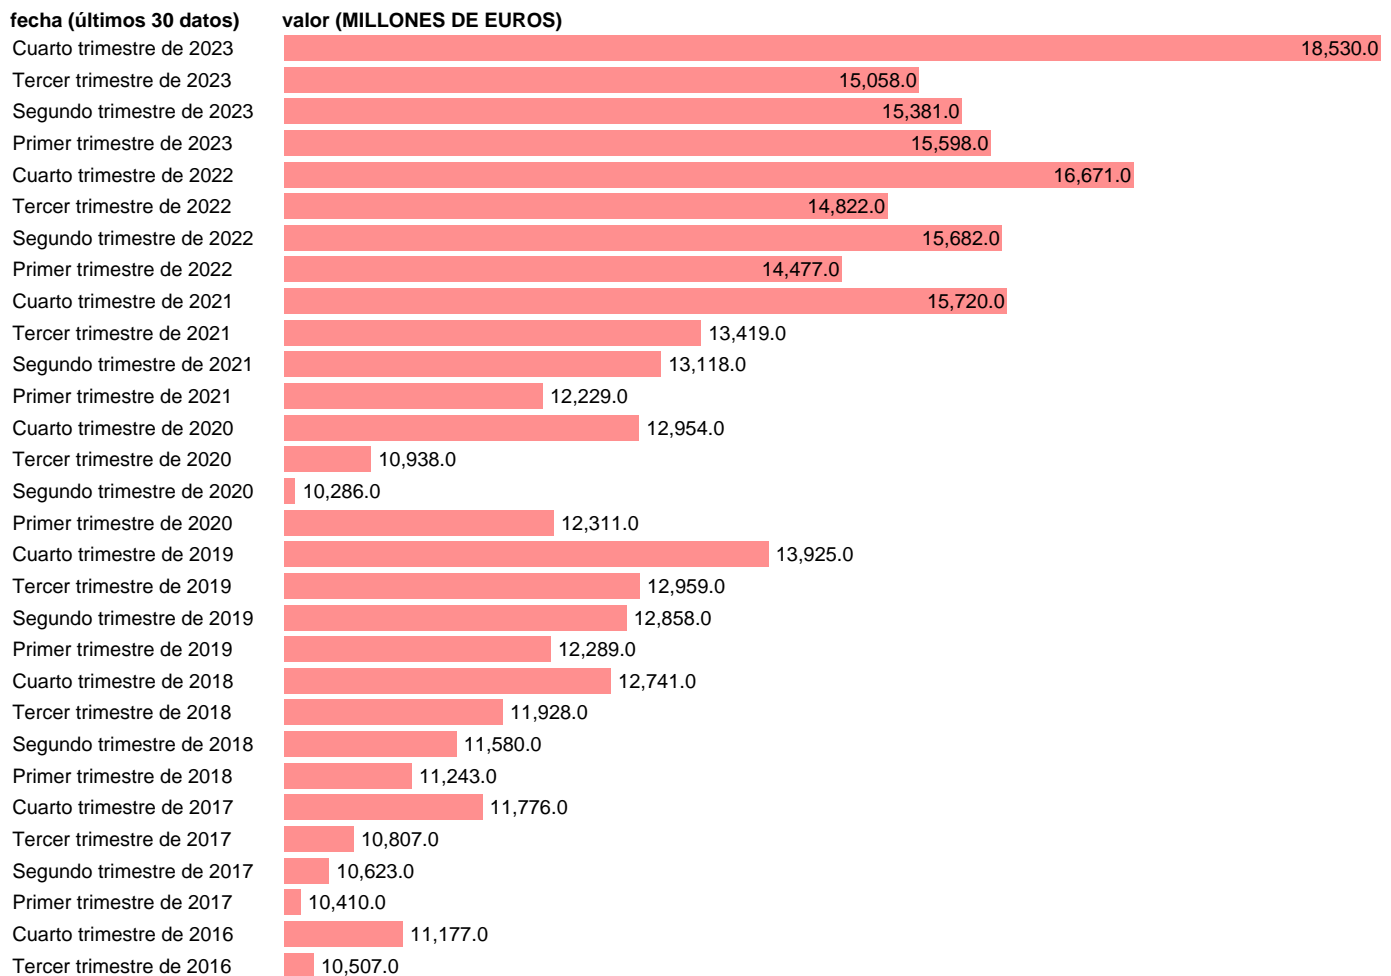

BP. PAGOS. SERVICIOS NO TURISTICOS

Estadística: [BP. PAGOS. SERVICIOS NO TURISTICOS](#)

Enlace permanente (Permalink): <https://tematicas.org/M1/576301/>

Notas: www.bde.es/webbe/es/estadisticas/compartido/docs/notametBpPii.pdf.

Fuente: **BANCO DE ESPAÑA.**

Frecuencia: **Trimestral.**

Unidades: **MILLONES DE EUROS.**

Datos disponibles desde **Primer trimestre de 2013** hasta **Cuarto trimestre de 2023**.

Valor más alto alcanzado en Cuarto trimestre de 2023: **18530**.

Valor más bajo alcanzado en Primer trimestre de 2013: **7765**.

[Pulse aquí](#) para acceder a los datos completos actualizados y a la representación gráfica estadística.