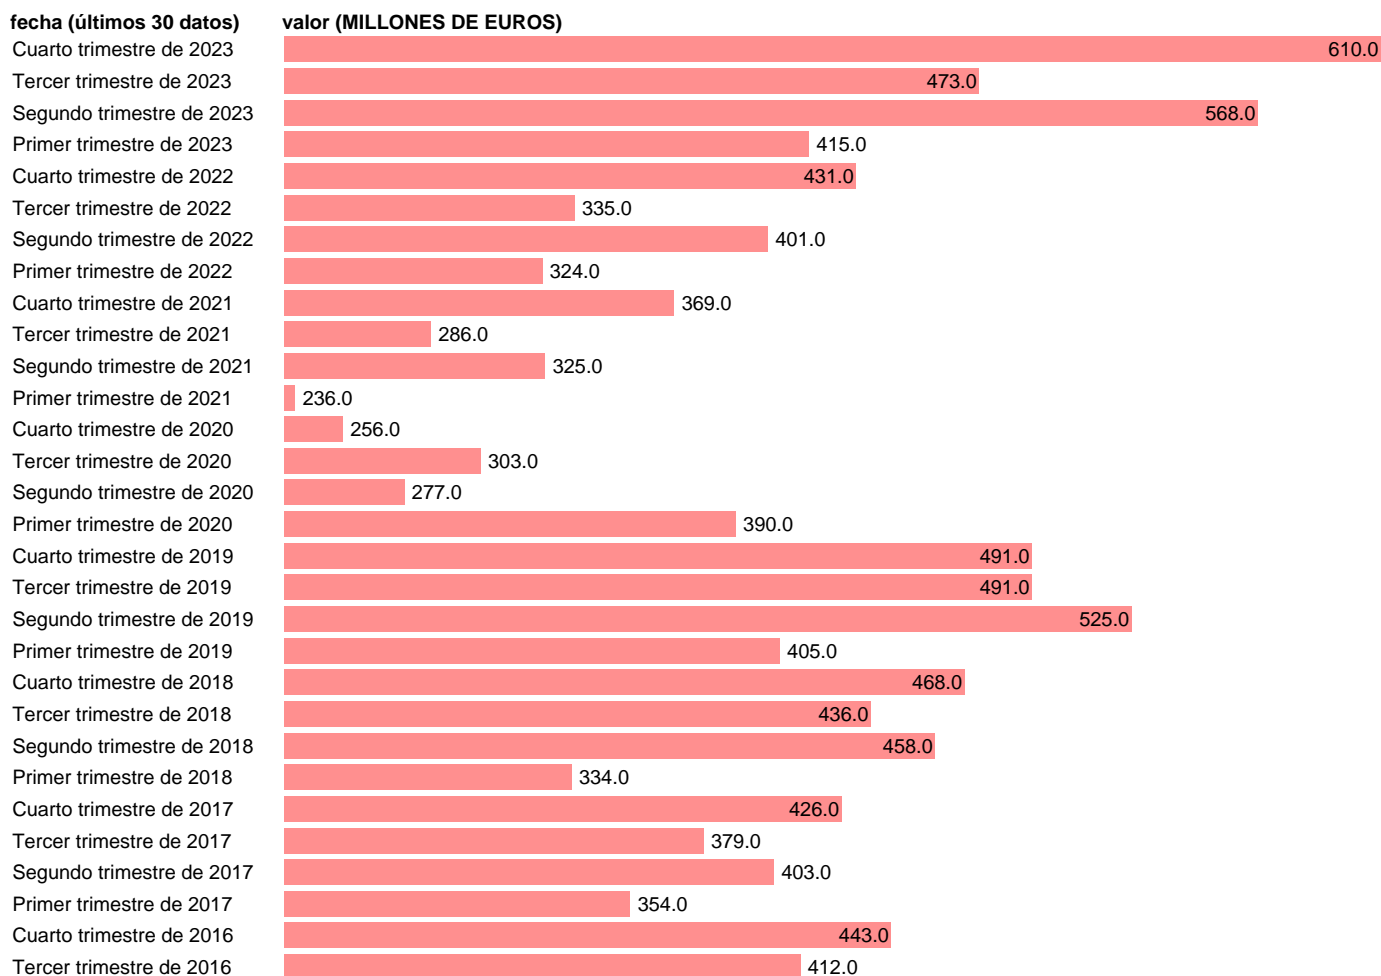

BP. PAGOS. SERVICIOS NO TURISTICOS. SERV PERSONALES, CULTURALES Y DE AAPP

Estadística: [BP. PAGOS. SERVICIOS NO TURISTICOS. SERV PERSONALES, CULTURALES Y DE AAPP](#)

Enlace permanente (Permalink): <https://tematicas.org/M1/576313/>

Notas: www.bde.es/webbe/es/estadisticas/compartido/docs/notametBpPii.pdf.

Fuente: **BANCO DE ESPAÑA.**

Frecuencia: **Trimestral.**

Unidades: **MILLONES DE EUROS.**

Datos disponibles desde **Primer trimestre de 2013** hasta **Cuarto trimestre de 2023**.

Valor más alto alcanzado en Cuarto trimestre de 2023: **610**.

Valor más bajo alcanzado en Primer trimestre de 2021: **236**.

[Pulse aquí](#) para acceder a los datos completos actualizados y a la representación gráfica estadística.