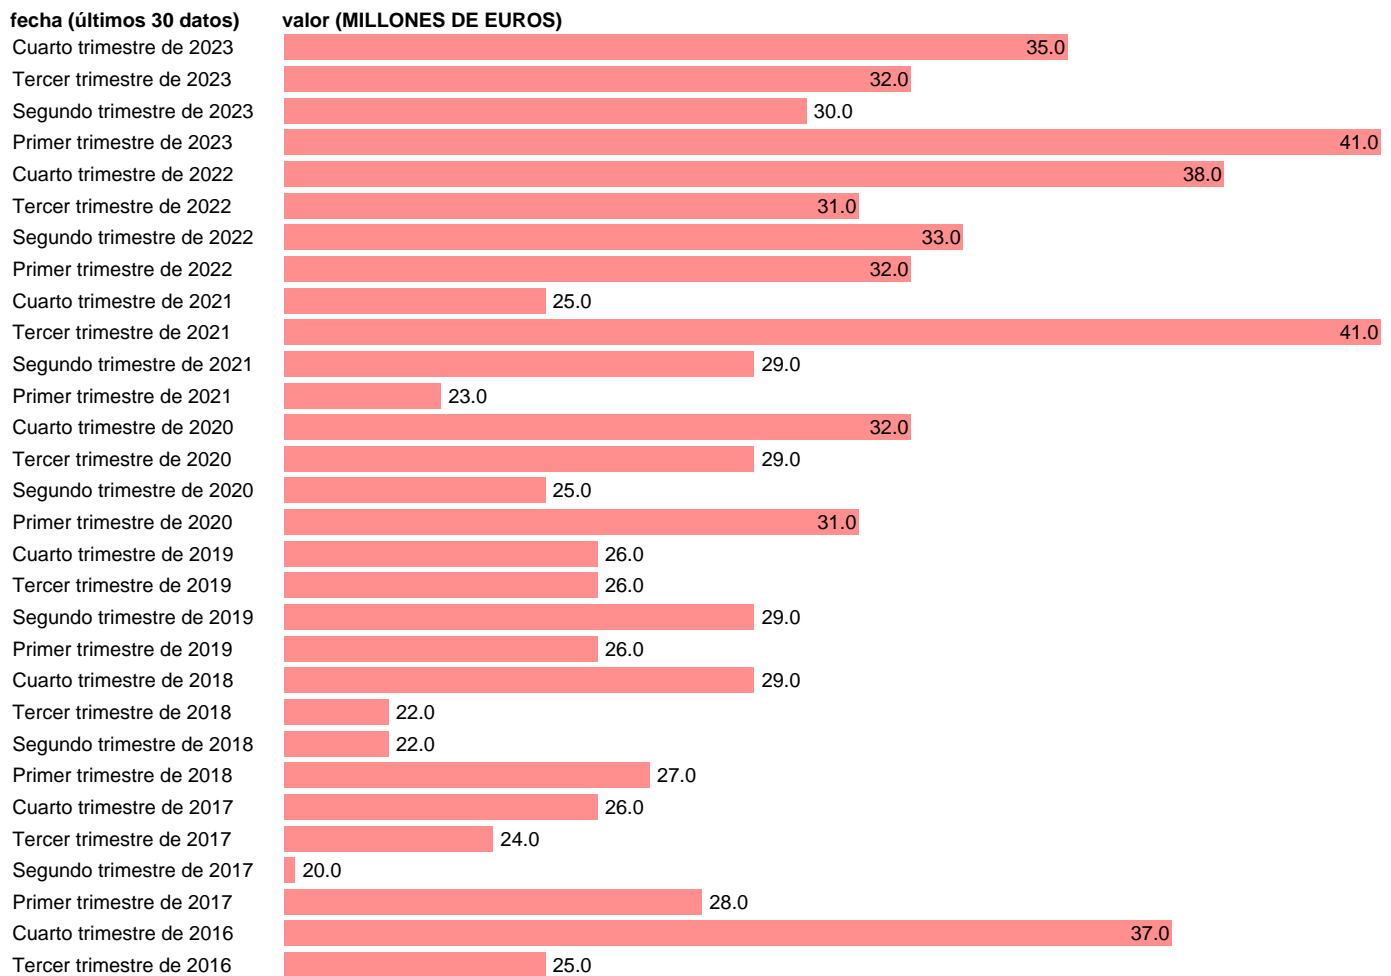

BP. PAGOS. SERVICIOS NO TURISTICOS. CONSTRUCCION

Estadística: [BP. PAGOS. SERVICIOS NO TURISTICOS. CONSTRUCCION](#)

Enlace permanente (Permalink): <https://tematicas.org/M1/576304/>

Notas: www.bde.es/webbe/es/estadisticas/compartido/docs/notametBpPii.pdf.

Fuente: **BANCO DE ESPAÑA.**

Frecuencia: **Trimestral.**

Unidades: **MILLONES DE EUROS.**

Datos disponibles desde **Primer trimestre de 2013** hasta **Cuarto trimestre de 2023**.

Valor más alto alcanzado en Segundo trimestre de 2013: **148**.

Valor más bajo alcanzado en Segundo trimestre de 2016: **19**.

[Pulse aquí](#) para acceder a los datos completos actualizados y a la representación gráfica estadística.