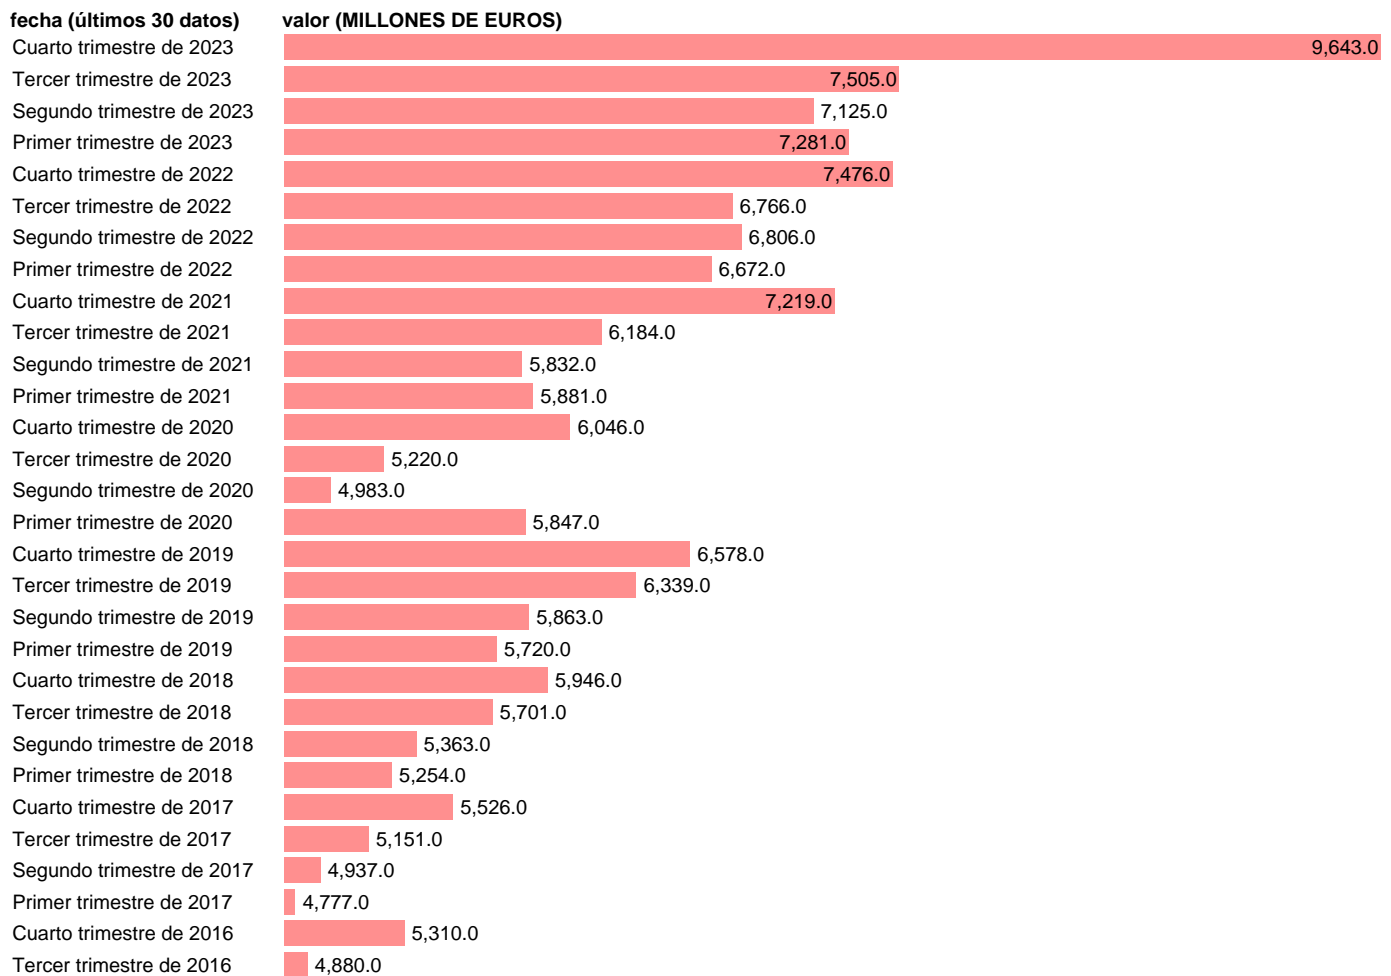

## BP. PAGOS. SERVICIOS NO TURISTICOS. AREAS GEOGRAFICAS ZONA EURO

Estadística: [BP. PAGOS. SERVICIOS NO TURISTICOS. AREAS GEOGRAFICAS ZONA EURO](#)

Enlace permanente (Permalink): <https://tematicas.org/M1/576403/>

Notas: [www.bde.es/webbe/es/estadisticas/compartido/docs/notametBpPii.pdf](http://www.bde.es/webbe/es/estadisticas/compartido/docs/notametBpPii.pdf).

Fuente: **BANCO DE ESPAÑA.**

Frecuencia: **Trimestral.**

Unidades: **MILLONES DE EUROS.**

Datos disponibles desde **Primer trimestre de 2013** hasta **Cuarto trimestre de 2023**.

Valor más alto alcanzado en Cuarto trimestre de 2023: **9643**.

Valor más bajo alcanzado en Primer trimestre de 2013: **3553**.