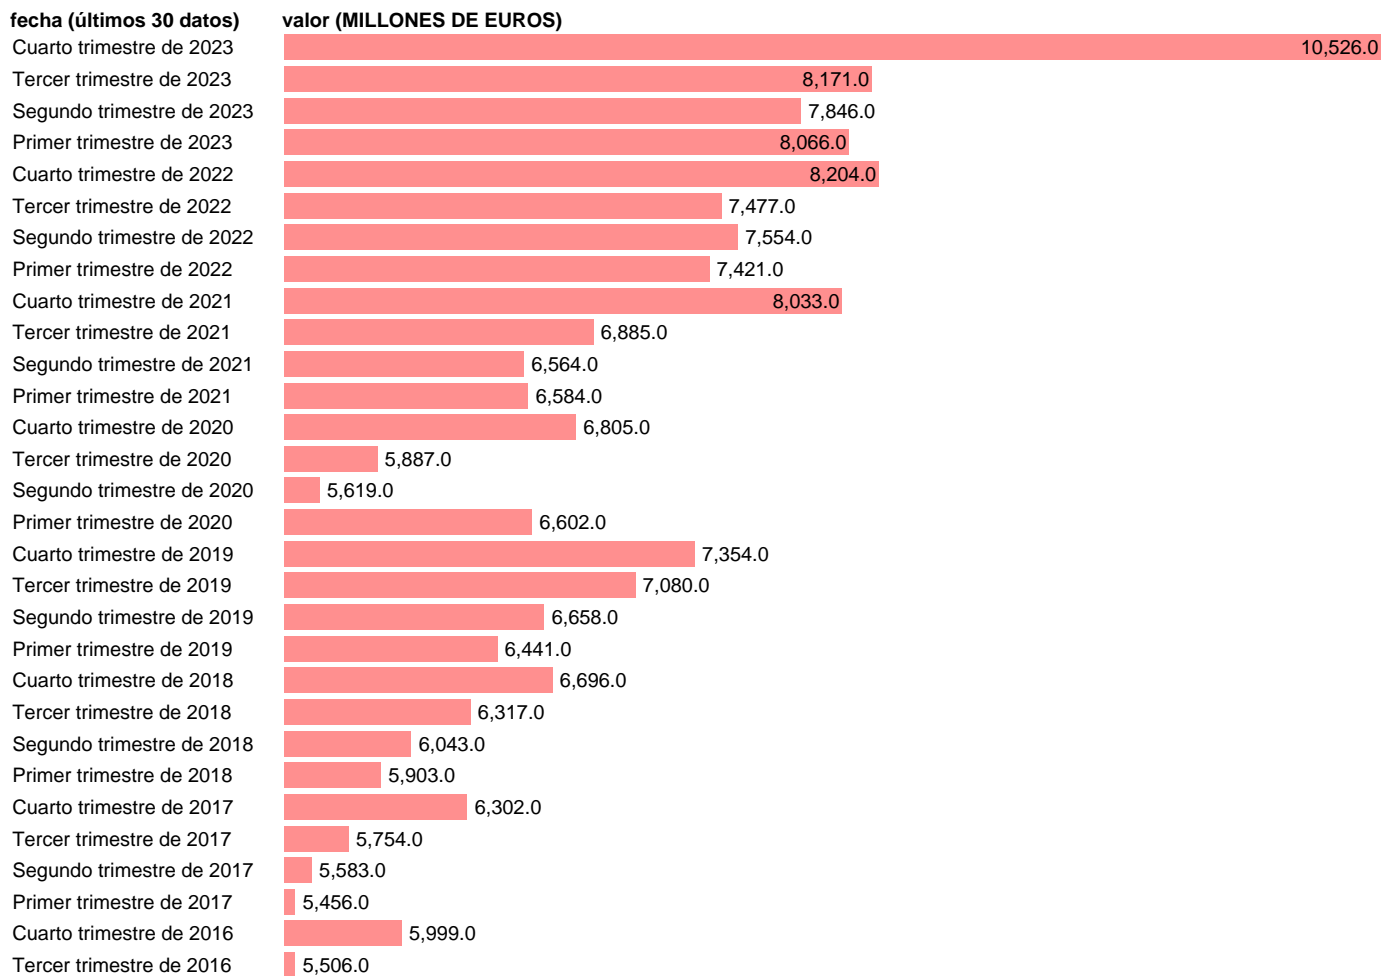

BP. PAGOS. SERVICIOS NO TURISTICOS. AREAS GEOGRAFICAS UE27

Estadística: [BP. PAGOS. SERVICIOS NO TURISTICOS. AREAS GEOGRAFICAS UE27](#)

Enlace permanente (Permalink): <https://tematicas.org/M1/576402/>

Notas: www.bde.es/webbe/es/estadisticas/compartido/docs/notametBpPii.pdf.

Fuente: **BANCO DE ESPAÑA.**

Frecuencia: **Trimestral.**

Unidades: **MILLONES DE EUROS.**

Datos disponibles desde **Primer trimestre de 2013** hasta **Cuarto trimestre de 2023**.

Valor más alto alcanzado en Cuarto trimestre de 2023: **10526**.

Valor más bajo alcanzado en Primer trimestre de 2013: **4014**.

[Pulse aquí](#) para acceder a los datos completos actualizados y a la representación gráfica estadística.