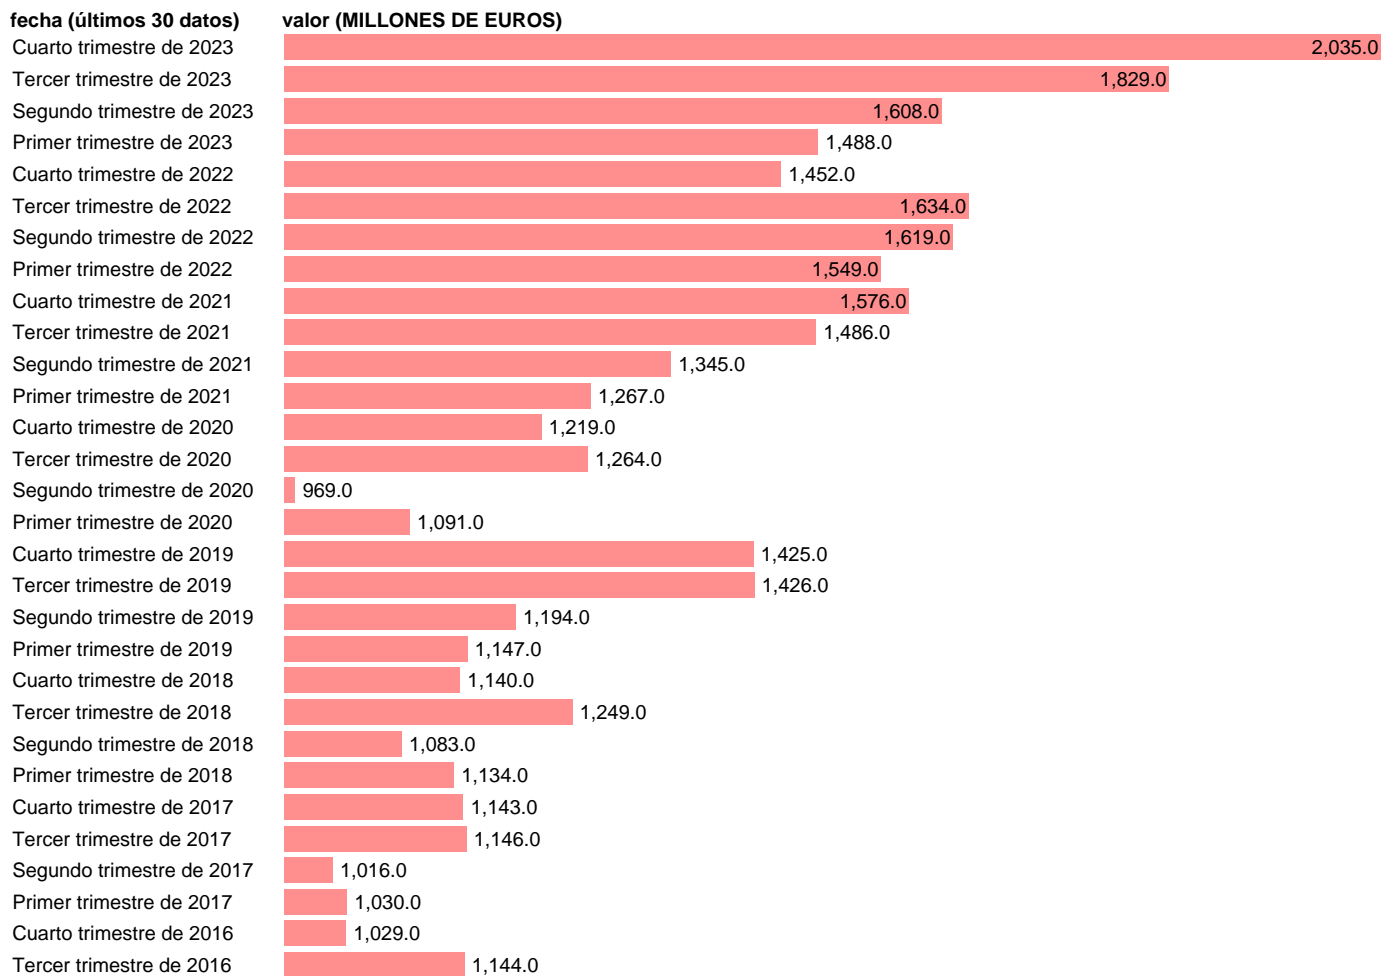

BP. PAGOS. SERVICIOS NO TURISTICOS. AREAS GEOGRAFICAS RESTO ZONA EURO

Estadística: [BP. PAGOS. SERVICIOS NO TURISTICOS. AREAS GEOGRAFICAS RESTO ZONA EURO](#)

Enlace permanente (Permalink): <https://tematicas.org/M1/576410/>

Notas: www.bde.es/webbe/es/estadisticas/compartido/docs/notametBpPii.pdf.

Fuente: **BANCO DE ESPAÑA.**

Frecuencia: **Trimestral.**

Unidades: **MILLONES DE EUROS.**

Datos disponibles desde **Primer trimestre de 2013** hasta **Cuarto trimestre de 2023**.

Valor más alto alcanzado en Cuarto trimestre de 2023: **2035**.

Valor más bajo alcanzado en Primer trimestre de 2013: **587**.

[Pulse aquí](#) para acceder a los datos completos actualizados y a la representación gráfica estadística.