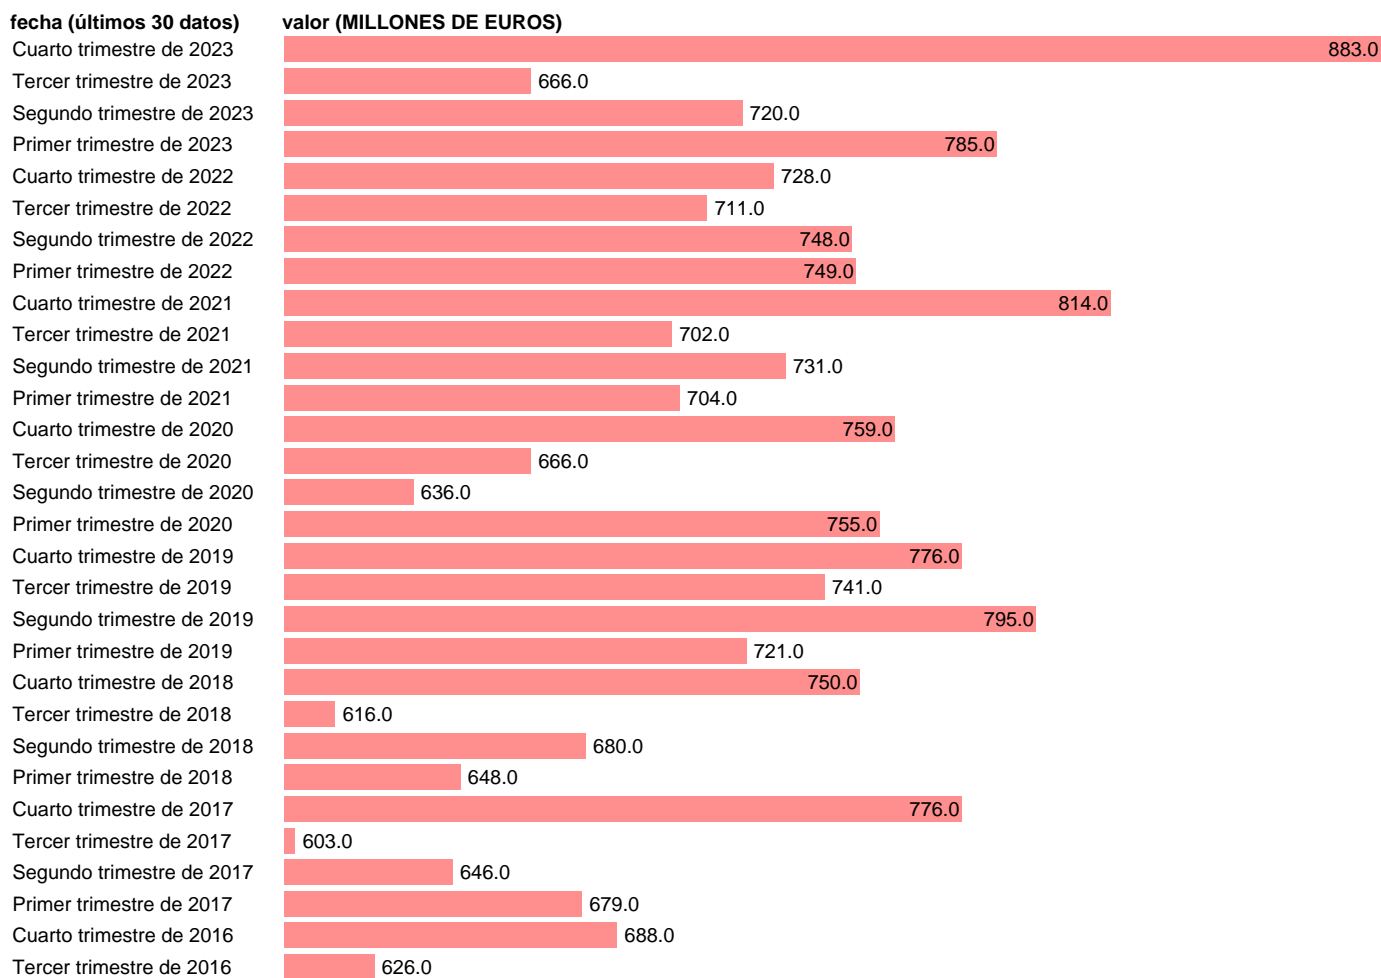

## BP. PAGOS. SERVICIOS NO TURISTICOS. AREAS GEOGRAFICAS RESTO UE

Estadística: [BP. PAGOS. SERVICIOS NO TURISTICOS. AREAS GEOGRAFICAS RESTO UE](#)

Enlace permanente (Permalink): <https://tematicas.org/M1/576411/>

Notas: [www.bde.es/webbe/es/estadisticas/compartido/docs/notametBpPii.pdf](http://www.bde.es/webbe/es/estadisticas/compartido/docs/notametBpPii.pdf).

Fuente: **BANCO DE ESPAÑA.**

Frecuencia: **Trimestral.**

Unidades: **MILLONES DE EUROS.**

Datos disponibles desde **Primer trimestre de 2013** hasta **Cuarto trimestre de 2023**.

Valor más alto alcanzado en Cuarto trimestre de 2023: **883**.

Valor más bajo alcanzado en Segundo trimestre de 2013: **359**.