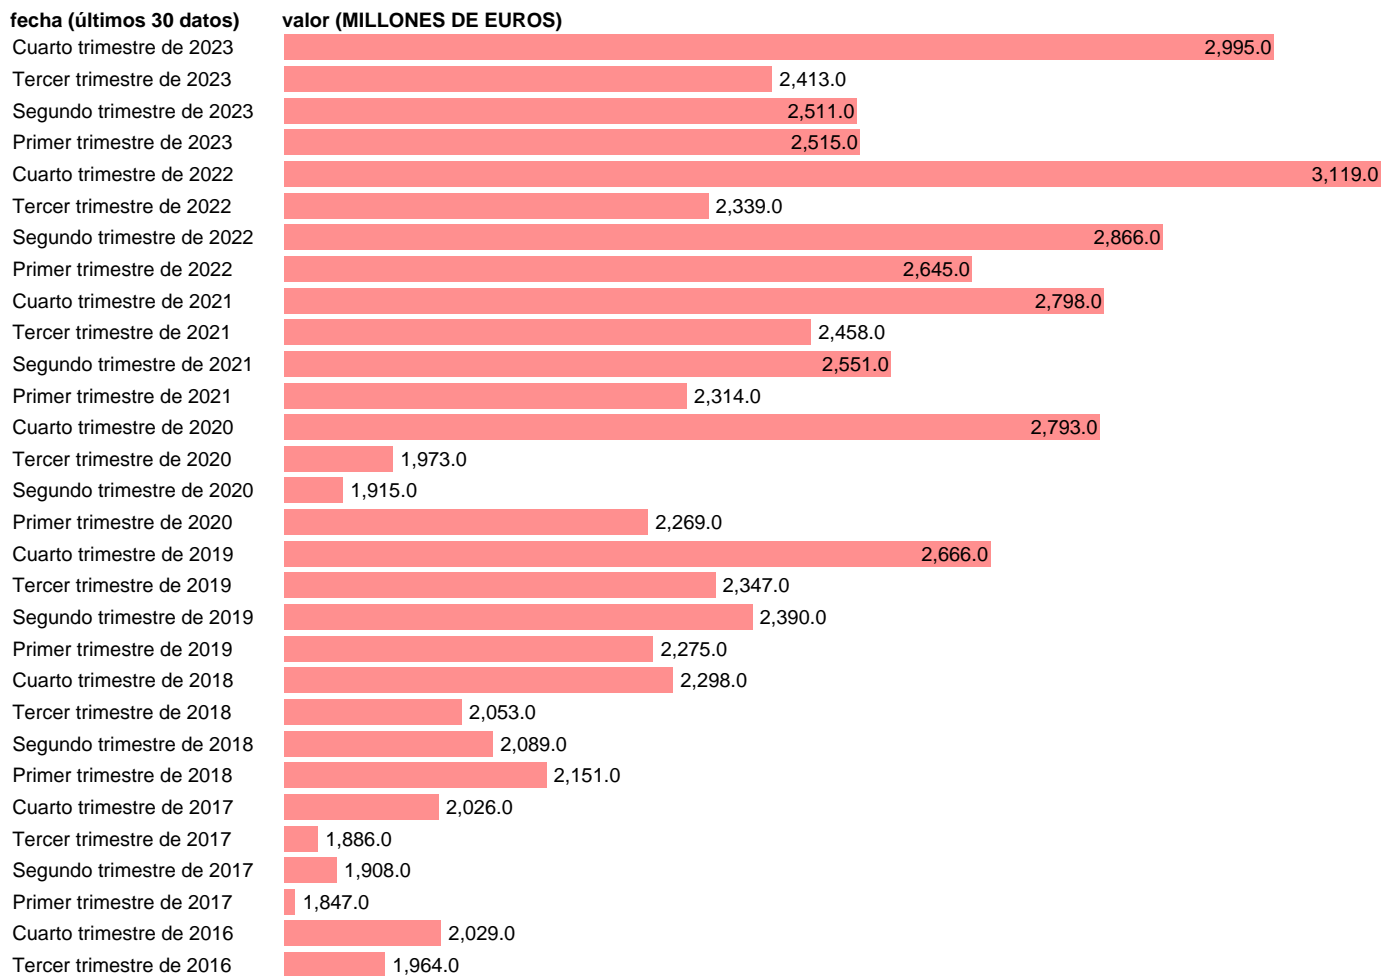

BP. PAGOS. SERVICIOS NO TURISTICOS. AREAS GEOGRAFICAS RESTO EUROPA (SIN UE27)

Estadística: [BP. PAGOS. SERVICIOS NO TURISTICOS. AREAS GEOGRAFICAS RESTO EUROPA \(SIN UE27\)](#)

Enlace permanente (Permalink): <https://tematicas.org/M1/576412/>

Notas: www.bde.es/webbe/es/estadisticas/compartido/docs/notametBpPii.pdf.

Fuente: **BANCO DE ESPAÑA.**

Frecuencia: **Trimestral.**

Unidades: **MILLONES DE EUROS.**

Datos disponibles desde **Primer trimestre de 2013** hasta **Cuarto trimestre de 2023**.

Valor más alto alcanzado en Cuarto trimestre de 2022: **3119**.

Valor más bajo alcanzado en Primer trimestre de 2013: **1312**.

[Pulse aquí](#) para acceder a los datos completos actualizados y a la representación gráfica estadística.