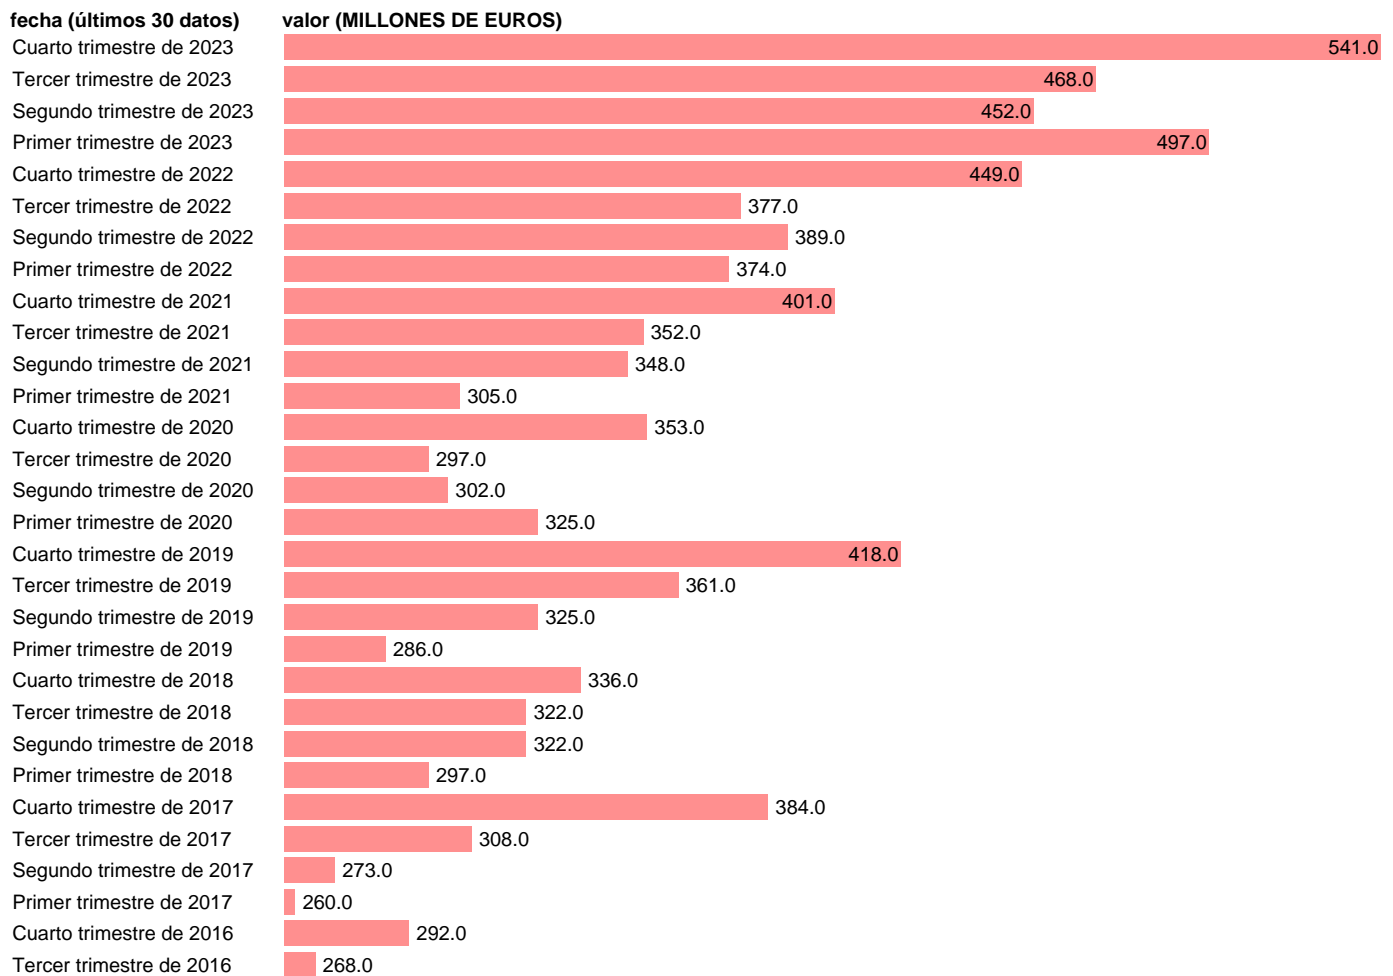

## BP. PAGOS. SERVICIOS NO TURISTICOS. AREAS GEOGRAFICAS PORTUGAL

Estadística: [BP. PAGOS. SERVICIOS NO TURISTICOS. AREAS GEOGRAFICAS PORTUGAL](#)

Enlace permanente (Permalink): <https://tematicas.org/M1/576409/>

Notas: [www.bde.es/webbe/es/estadisticas/compartido/docs/notametBpPii.pdf](http://www.bde.es/webbe/es/estadisticas/compartido/docs/notametBpPii.pdf).

Fuente: **BANCO DE ESPAÑA.**

Frecuencia: **Trimestral.**

Unidades: **MILLONES DE EUROS.**

Datos disponibles desde **Primer trimestre de 2013** hasta **Cuarto trimestre de 2023**.

Valor más alto alcanzado en Cuarto trimestre de 2023: **541**.

Valor más bajo alcanzado en Primer trimestre de 2014: **203**.