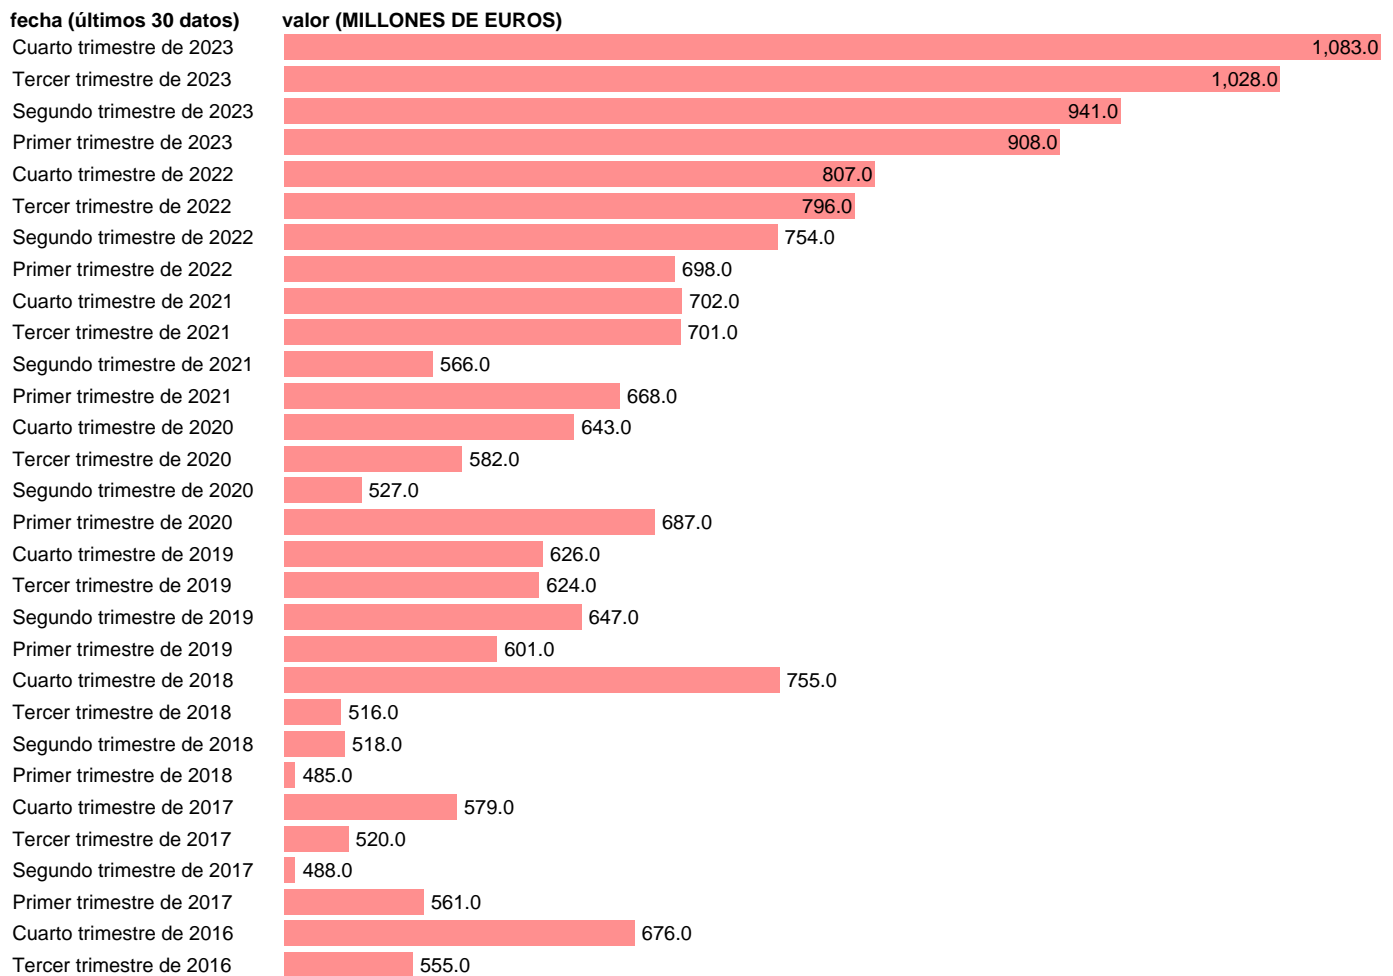

BP. PAGOS. SERVICIOS NO TURISTICOS. AREAS GEOGRAFICAS PAISES BAJOS

Estadística: [BP. PAGOS. SERVICIOS NO TURISTICOS. AREAS GEOGRAFICAS PAISES BAJOS](#)

Enlace permanente (Permalink): <https://tematicas.org/M1/576406/>

Notas: www.bde.es/webbe/es/estadisticas/compartido/docs/notametBpPii.pdf.

Fuente: **BANCO DE ESPAÑA.**

Frecuencia: **Trimestral.**

Unidades: **MILLONES DE EUROS.**

Datos disponibles desde **Primer trimestre de 2013** hasta **Cuarto trimestre de 2023**.

Valor más alto alcanzado en Cuarto trimestre de 2023: **1083**.

Valor más bajo alcanzado en Tercer trimestre de 2013: **368**.

[Pulse aquí](#) para acceder a los datos completos actualizados y a la representación gráfica estadística.