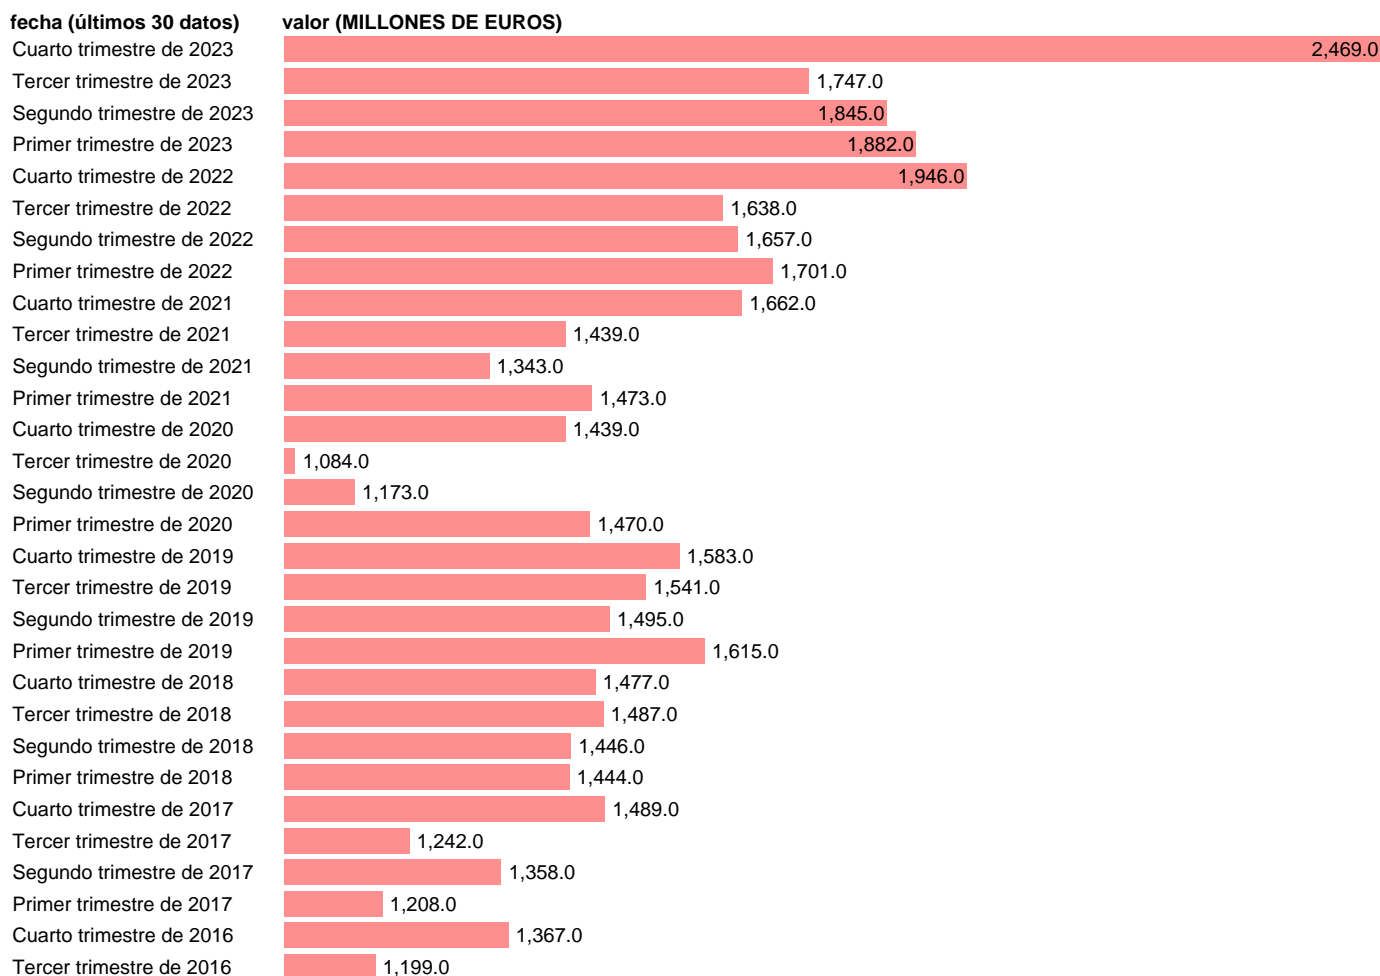

BP. PAGOS. SERVICIOS NO TURISTICOS. AREAS GEOGRAFICAS FRANCIA

Estadística: [BP. PAGOS. SERVICIOS NO TURISTICOS. AREAS GEOGRAFICAS FRANCIA](#)

Enlace permanente (Permalink): <https://tematicas.org/M1/576407/>

Notas: www.bde.es/webbe/es/estadisticas/compartido/docs/notametBpPii.pdf.

Fuente: **BANCO DE ESPAÑA.**

Frecuencia: **Trimestral.**

Unidades: **MILLONES DE EUROS.**

Datos disponibles desde **Primer trimestre de 2013** hasta **Cuarto trimestre de 2023**.

Valor más alto alcanzado en Cuarto trimestre de 2023: **2469**.

Valor más bajo alcanzado en Primer trimestre de 2013: **952**.

[Pulse aquí](#) para acceder a los datos completos actualizados y a la representación gráfica estadística.