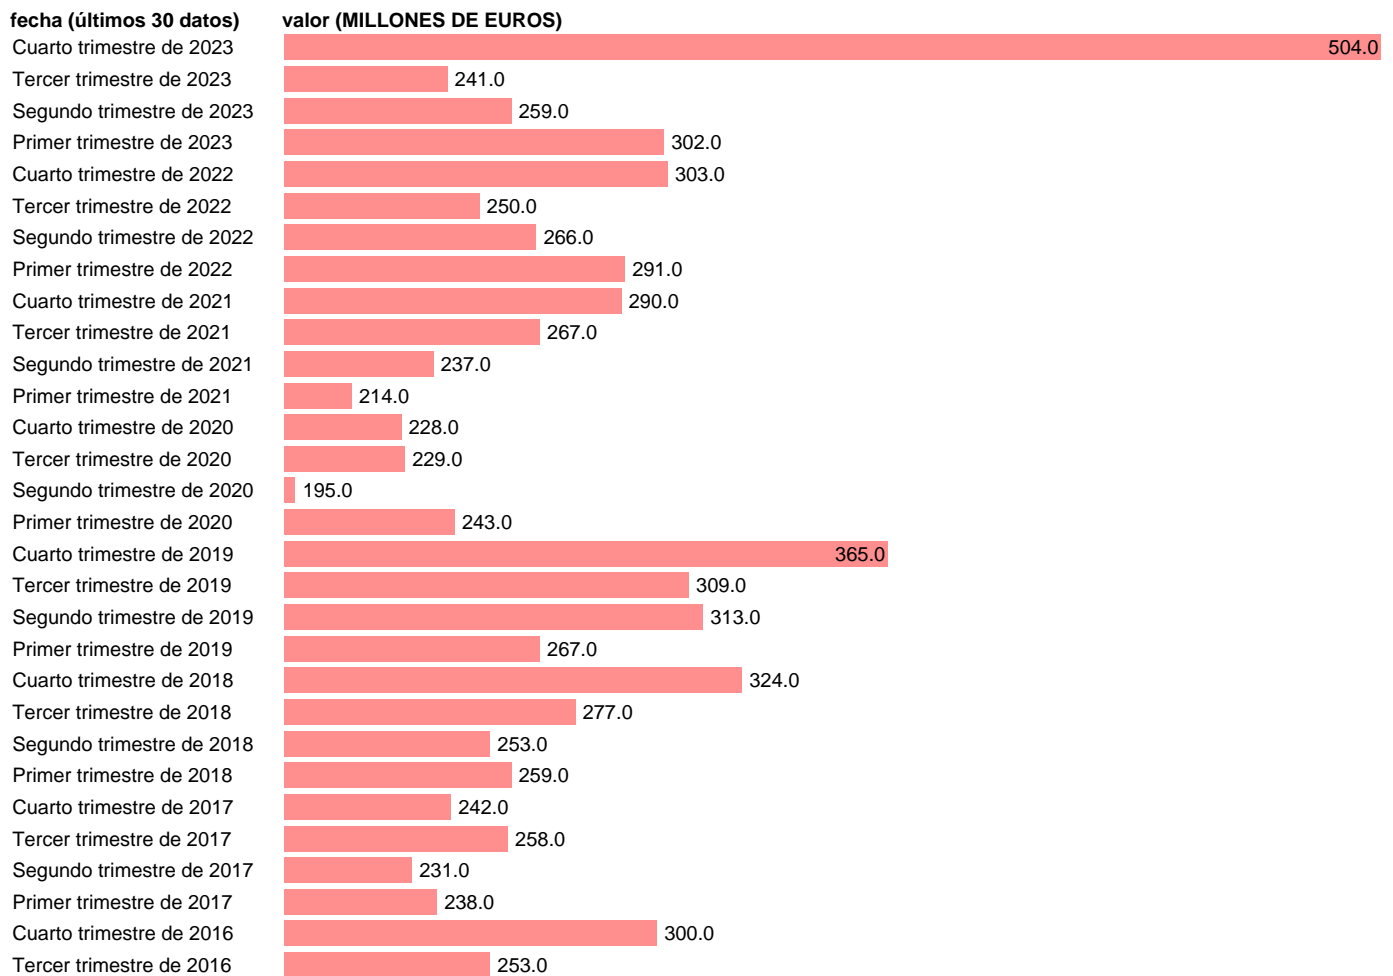

## BP. PAGOS. SERVICIOS NO TURISTICOS. AREAS GEOGRAFICAS BELGICA

Estadística: [BP. PAGOS. SERVICIOS NO TURISTICOS. AREAS GEOGRAFICAS BELGICA](#)

Enlace permanente (Permalink): <https://tematicas.org/M1/576405/>

Notas: [www.bde.es/webbe/es/estadisticas/compartido/docs/notametBpPii.pdf](http://www.bde.es/webbe/es/estadisticas/compartido/docs/notametBpPii.pdf).

Fuente: **BANCO DE ESPAÑA.**

Frecuencia: **Trimestral.**

Unidades: **MILLONES DE EUROS.**

Datos disponibles desde **Primer trimestre de 2013** hasta **Cuarto trimestre de 2023**.

Valor más alto alcanzado en Cuarto trimestre de 2023: **504**.

Valor más bajo alcanzado en Segundo trimestre de 2020: **195**.