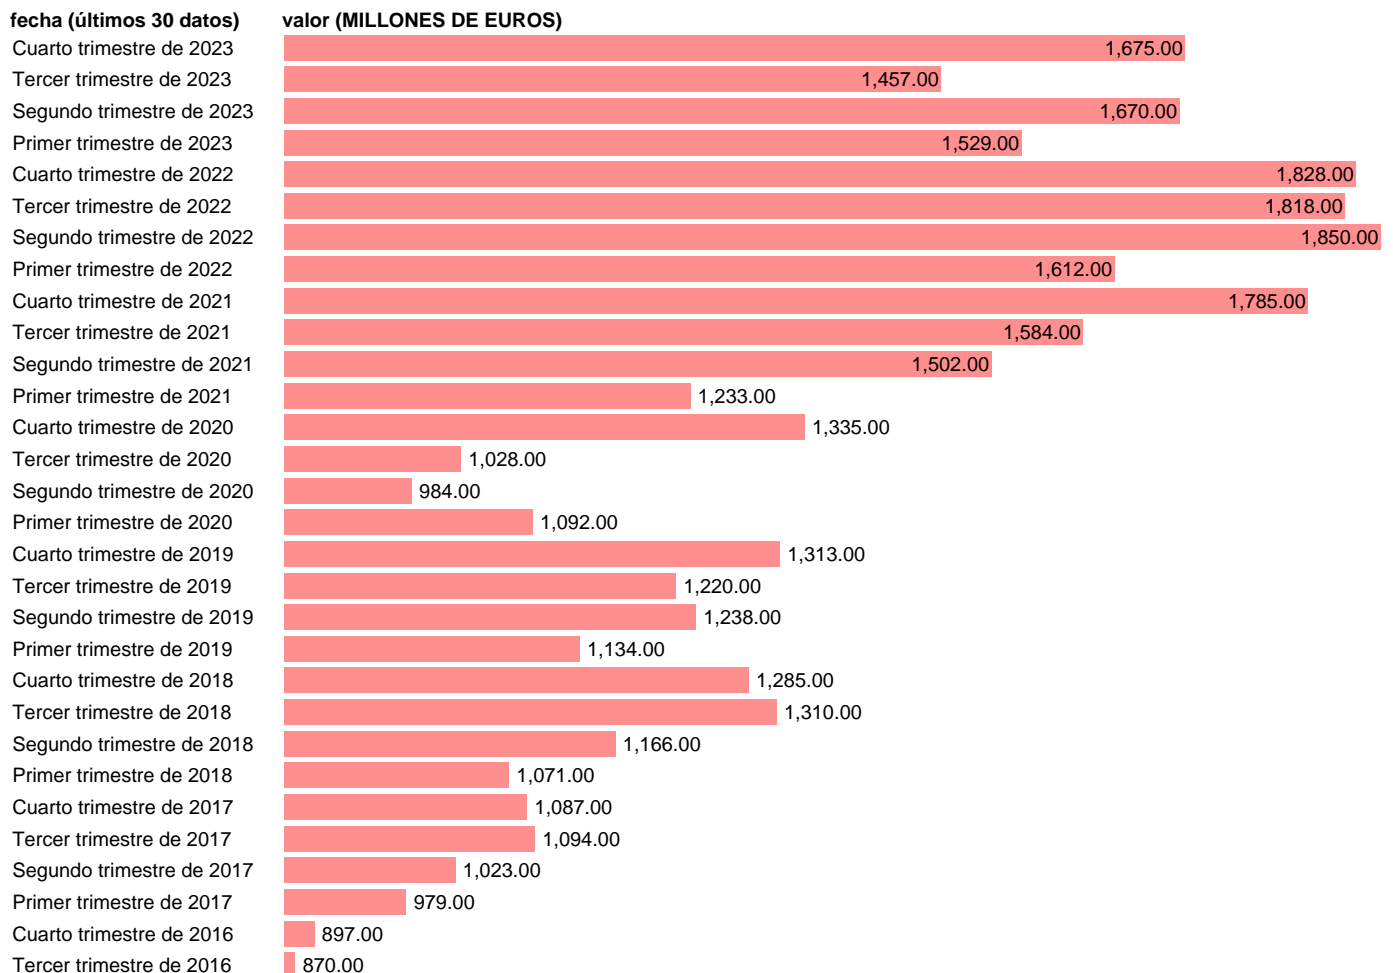

BP. SERVICIOS NO TURISTICOS. PAGOS. AREAS GEOGRAFICAS. ASIA

Estadística: [BP. SERVICIOS NO TURISTICOS. PAGOS. AREAS GEOGRAFICAS. ASIA](#)

Enlace permanente (Permalink): <https://tematicas.org/M1/576418/>

Fuente: **BANCO DE ESPAÑA.**

Frecuencia: **Trimestral.**

Unidades: **MILLONES DE EUROS.**

Datos disponibles desde **Primer trimestre de 2013** hasta **Cuarto trimestre de 2023**.

Valor más alto alcanzado en Segundo trimestre de 2022: **1850**.

Valor más bajo alcanzado en Primer trimestre de 2013: **563**.

[Pulse aquí](#) para acceder a los datos completos actualizados y a la representación gráfica estadística.