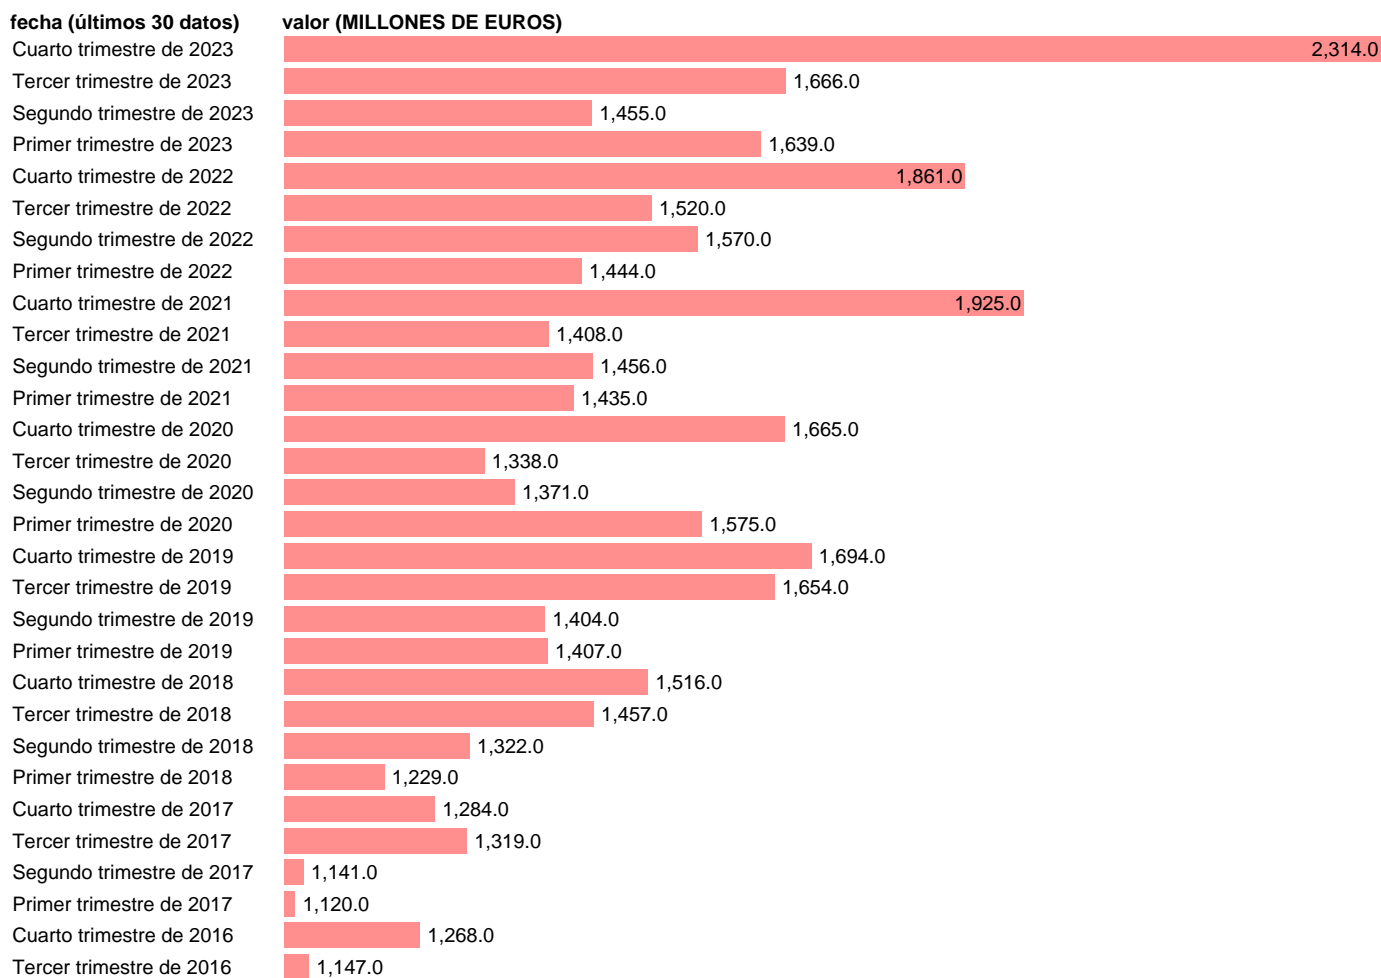

BP. PAGOS. SERVICIOS NO TURISTICOS. AREAS GEOGRAFICAS ALEMANIA

Estadística: [BP. PAGOS. SERVICIOS NO TURISTICOS. AREAS GEOGRAFICAS ALEMANIA](#)

Enlace permanente (Permalink): <https://tematicas.org/M1/576404/>

Notas: www.bde.es/webbe/es/estadisticas/compartido/docs/notametBpPii.pdf.

Fuente: **BANCO DE ESPAÑA.**

Frecuencia: **Trimestral.**

Unidades: **MILLONES DE EUROS.**

Datos disponibles desde **Primer trimestre de 2013** hasta **Cuarto trimestre de 2023**.

Valor más alto alcanzado en Cuarto trimestre de 2023: **2314**.

Valor más bajo alcanzado en Tercer trimestre de 2013: **841**.

[Pulse aquí](#) para acceder a los datos completos actualizados y a la representación gráfica estadística.