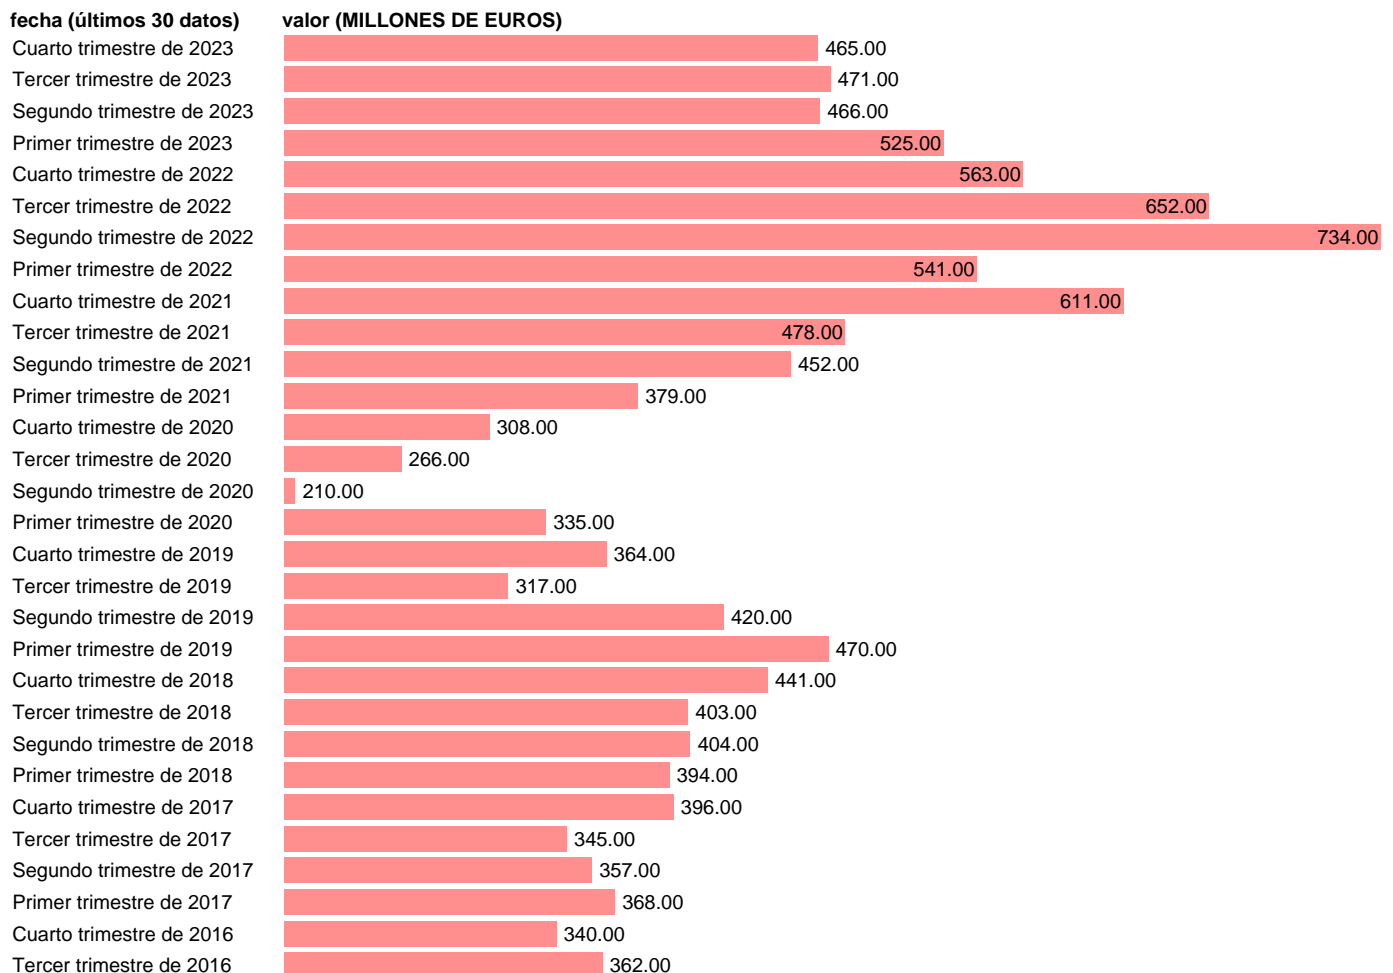

BP. SERVICIOS NO TURISTICOS. PAGOS. AREAS GEOGRAFICAS. AFRICA

Estadística: [BP. SERVICIOS NO TURISTICOS. PAGOS. AREAS GEOGRAFICAS. AFRICA](#)

Enlace permanente (Permalink): <https://tematicas.org/M1/576417/>

Fuente: **BANCO DE ESPAÑA.**

Frecuencia: **Trimestral.**

Unidades: **MILLONES DE EUROS.**

Datos disponibles desde **Primer trimestre de 2013** hasta **Cuarto trimestre de 2023**.

Valor más alto alcanzado en Segundo trimestre de 2022: **734**.

Valor más bajo alcanzado en Segundo trimestre de 2020: **210**.

[Pulse aquí](#) para acceder a los datos completos actualizados y a la representación gráfica estadística.