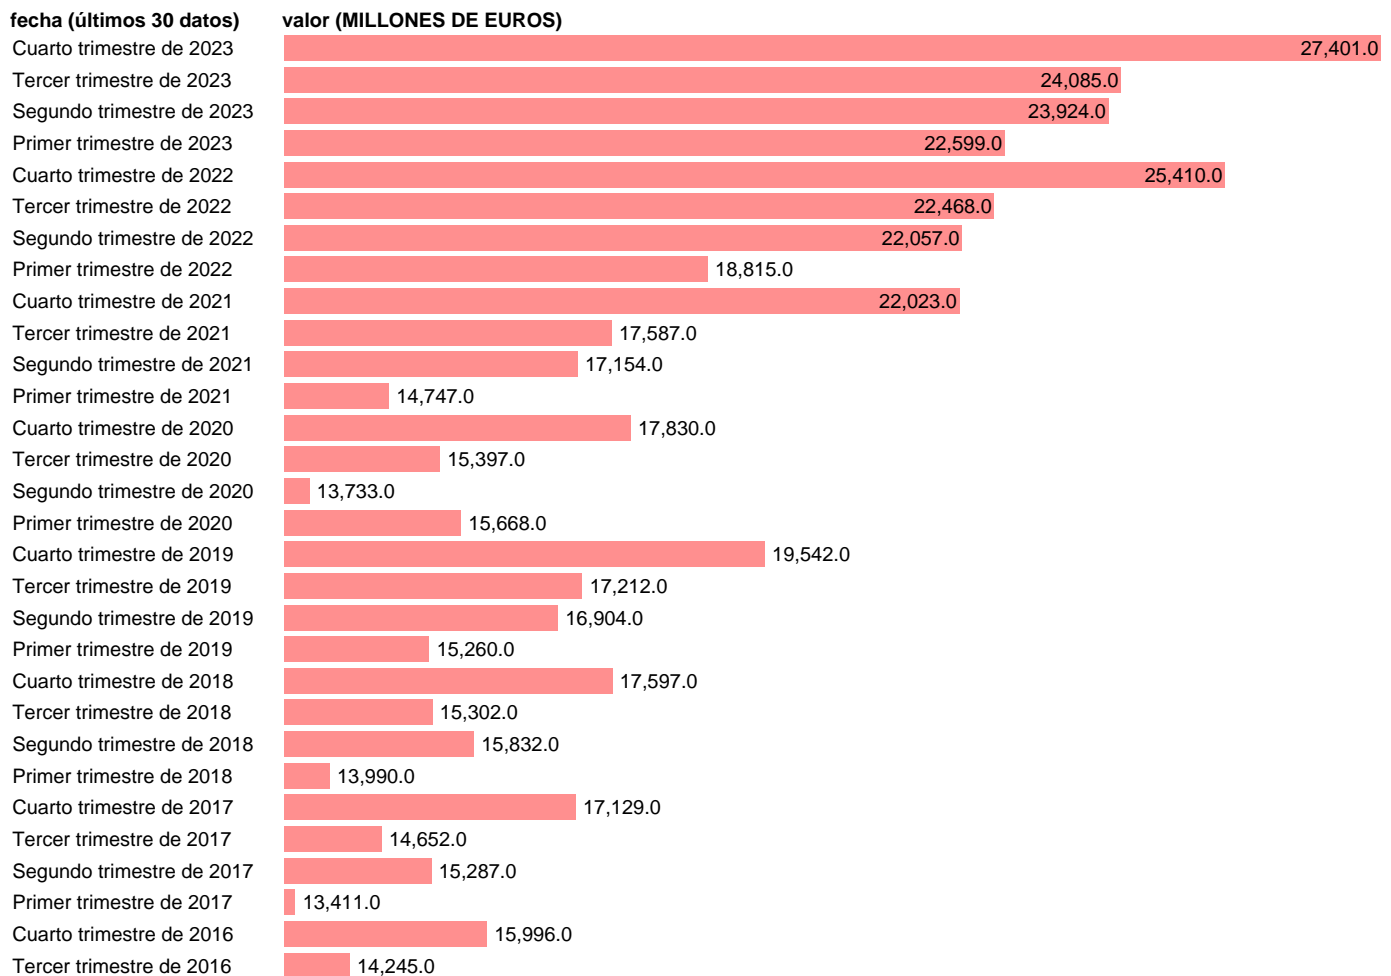

BP. INGRESOS. SERVICIOS NO TURISTICOS

Estadística: [BP. INGRESOS. SERVICIOS NO TURISTICOS](#)

Enlace permanente (Permalink): <https://tematicas.org/M1/576101/>

Notas: www.bde.es/web/e/es/estadisticas/compartido/docs/notametBpPii.pdf.

Fuente: **BANCO DE ESPAÑA.**

Frecuencia: **Trimestral.**

Unidades: **MILLONES DE EUROS.**

Datos disponibles desde **Primer trimestre de 2013** hasta **Cuarto trimestre de 2023**.

Valor más alto alcanzado en Cuarto trimestre de 2023: **27401**.

Valor más bajo alcanzado en Primer trimestre de 2013: **10167**.

[Pulse aquí](#) para acceder a los datos completos actualizados y a la representación gráfica estadística.