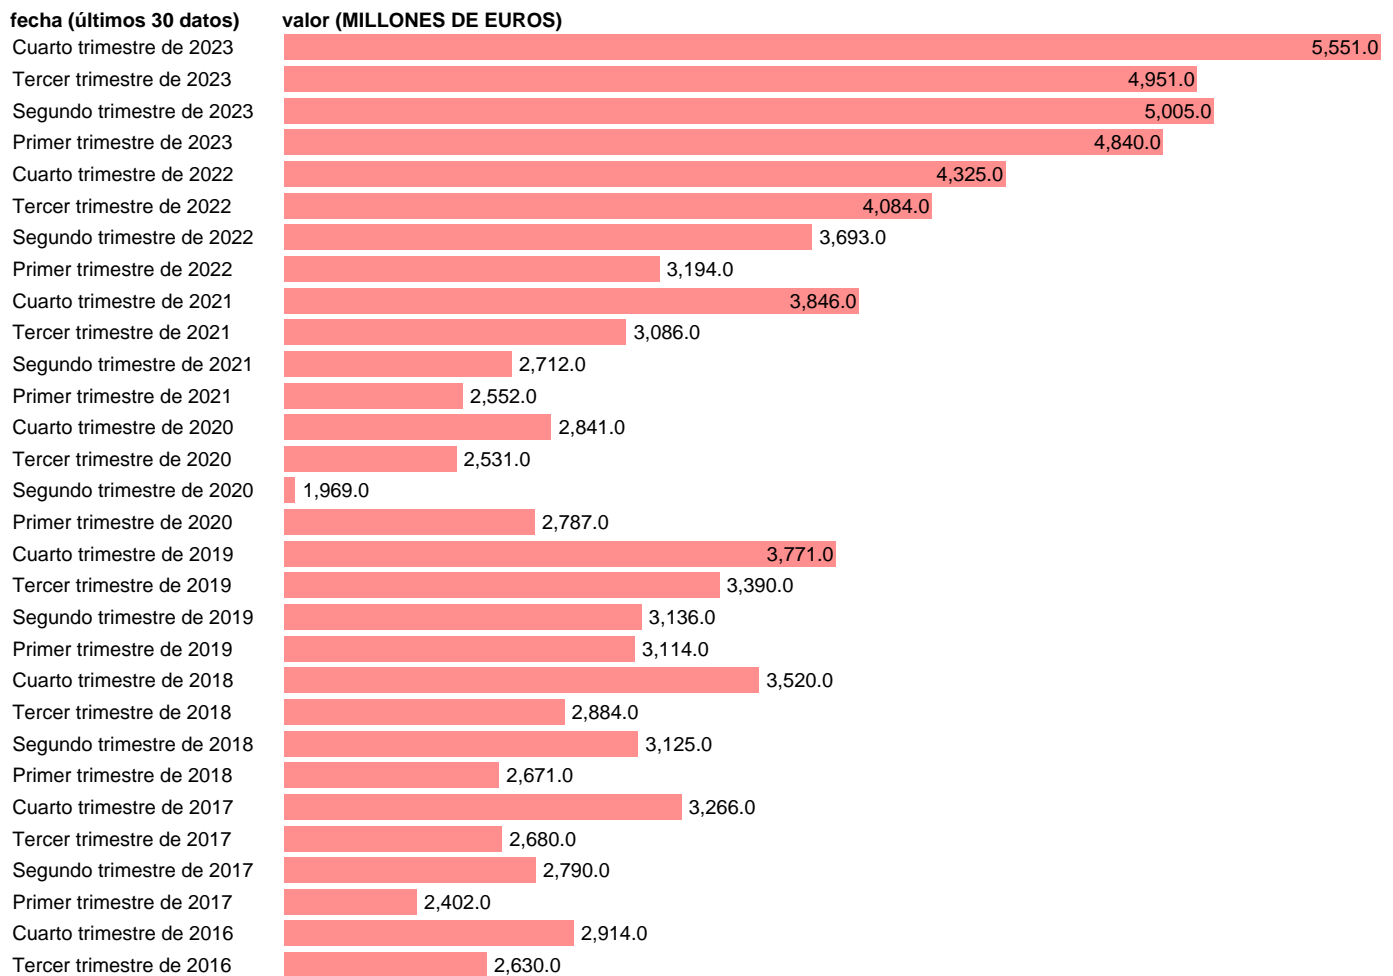

Notas: www.bde.es/webbe/es/estadisticas/compartido/docs/notametBpPii.pdf.

Fuente: **BANCO DE ESPAÑA.**

Frecuencia: **Trimestral.**

Unidades: **MILLONES DE EUROS.**

Datos disponibles desde **Primer trimestre de 2013** hasta **Cuarto trimestre de 2023**.

Valor más alto alcanzado en Cuarto trimestre de 2023: **5551**.

Valor más bajo alcanzado en Segundo trimestre de 2020: **1969**.

[Pulse aquí](#) para acceder a los datos completos actualizados y a la representación gráfica estadística.