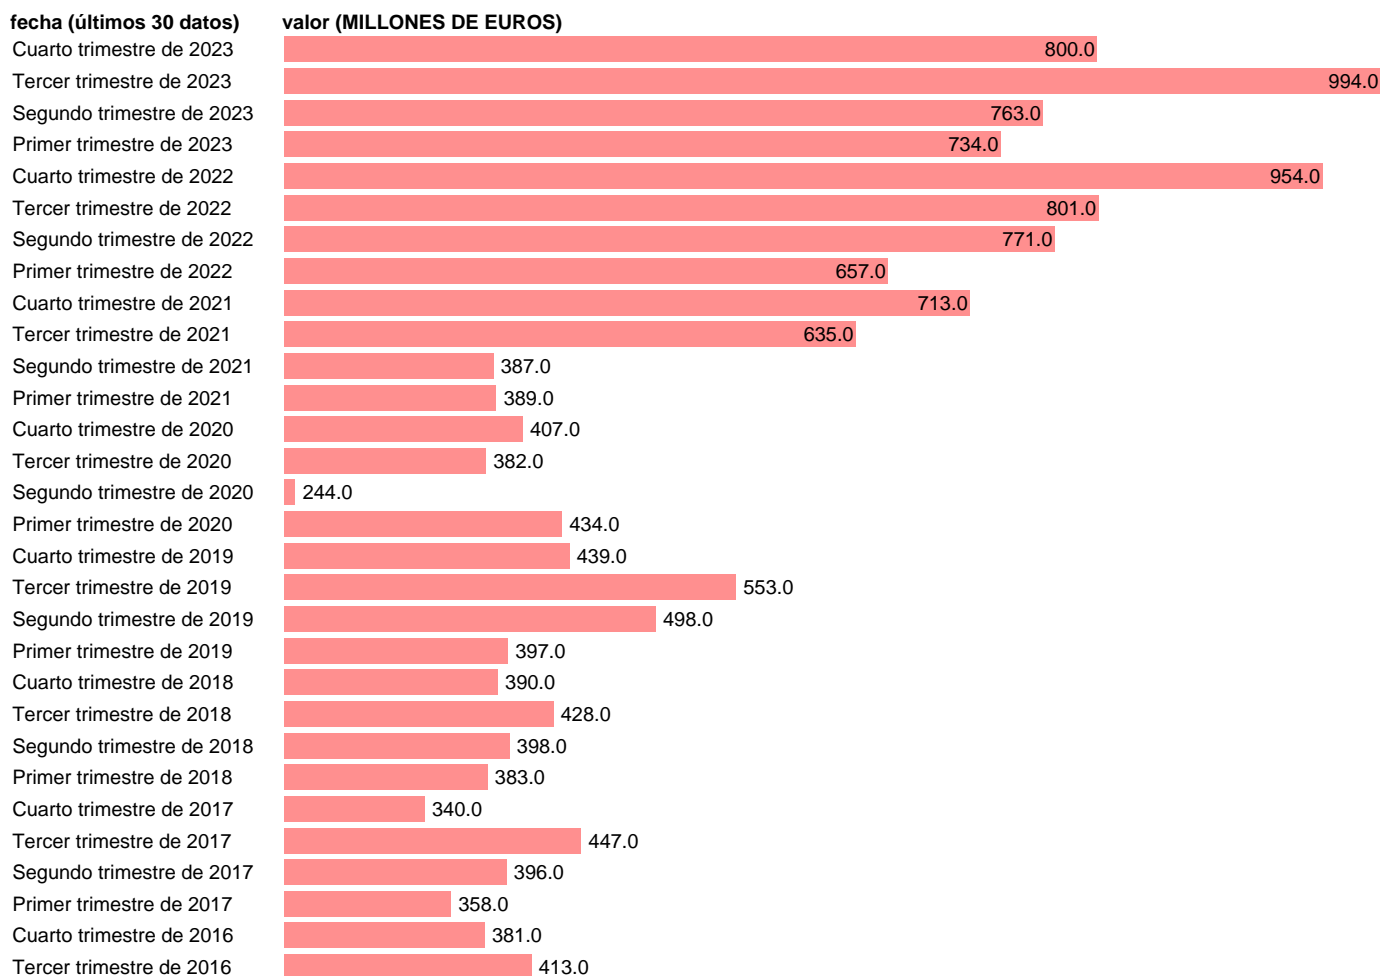

Notas: www.bde.es/webbe/es/estadisticas/compartido/docs/notametBpPii.pdf.

Fuente: **BANCO DE ESPAÑA.**

Frecuencia: **Trimestral.**

Unidades: **MILLONES DE EUROS.**

Datos disponibles desde **Primer trimestre de 2013** hasta **Cuarto trimestre de 2023**.

Valor más alto alcanzado en Tercer trimestre de 2023: **994**.

Valor más bajo alcanzado en Tercer trimestre de 2013: **240**.

[Pulse aquí](#) para acceder a los datos completos actualizados y a la representación gráfica estadística.