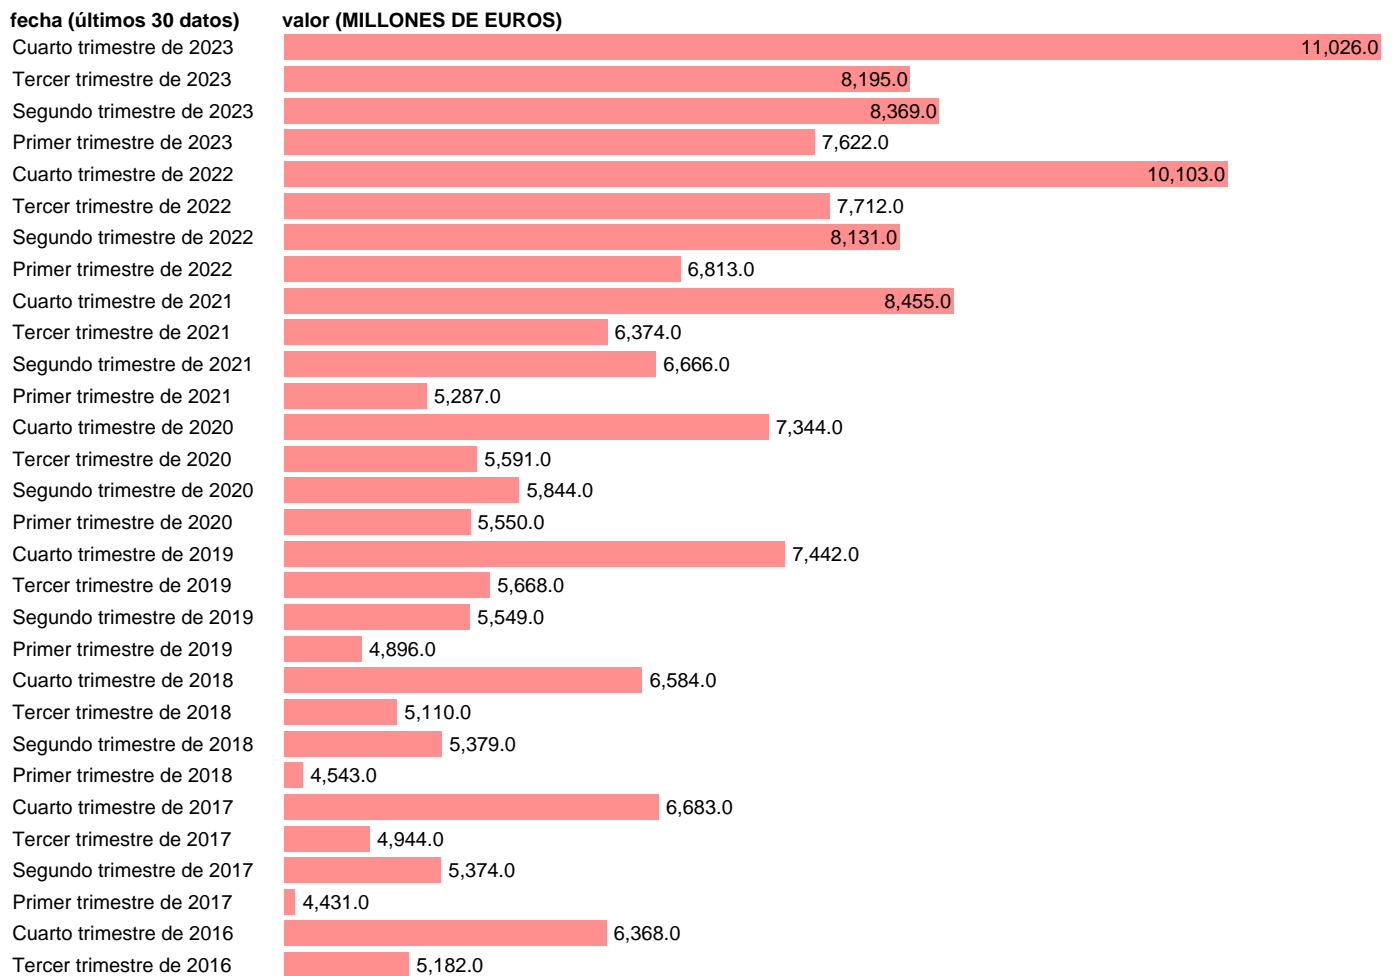

BP. INGRESOS. SERVICIOS NO TURISTICOS. OTROS SERVICIOS EMPRESARIALES

Estadística: [BP. INGRESOS. SERVICIOS NO TURISTICOS. OTROS SERVICIOS EMPRESARIALES](#)

Enlace permanente (Permalink): <https://tematicas.org/M1/576109/>

Notas: www.bde.es/webbe/es/estadisticas/compartido/docs/notametBpPii.pdf.

Fuente: **BANCO DE ESPAÑA.**

Frecuencia: **Trimestral.**

Unidades: **MILLONES DE EUROS.**

Datos disponibles desde **Primer trimestre de 2013** hasta **Cuarto trimestre de 2023**.

Valor más alto alcanzado en Cuarto trimestre de 2023: **11026**.

Valor más bajo alcanzado en Primer trimestre de 2013: **3081**.

[Pulse aquí](#) para acceder a los datos completos actualizados y a la representación gráfica estadística.