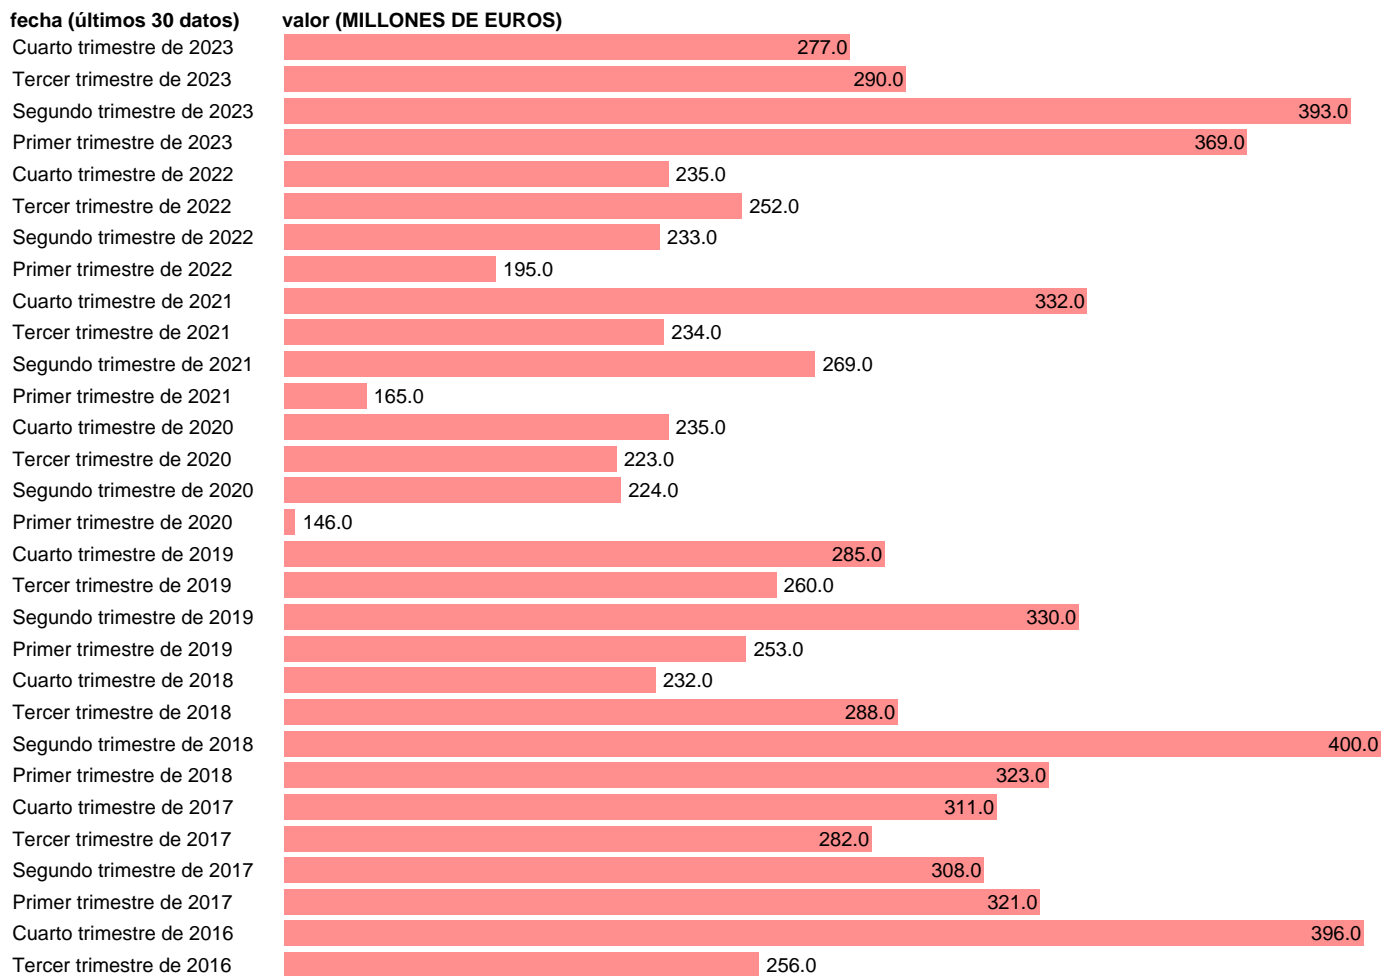

BP. INGRESOS. SERVICIOS NO TURISTICOS. CONSTRUCCION

Estadística: [BP. INGRESOS. SERVICIOS NO TURISTICOS. CONSTRUCCION](#)

Enlace permanente (Permalink): <https://tematicas.org/M1/576104/>

Notas: www.bde.es/webbe/es/estadisticas/compartido/docs/notametBpPii.pdf.

Fuente: **BANCO DE ESPAÑA.**

Frecuencia: **Trimestral.**

Unidades: **MILLONES DE EUROS.**

Datos disponibles desde **Primer trimestre de 2013** hasta **Cuarto trimestre de 2023**.

Valor más alto alcanzado en Cuarto trimestre de 2013: **783**.

Valor más bajo alcanzado en Primer trimestre de 2020: **146**.

[Pulse aquí](#) para acceder a los datos completos actualizados y a la representación gráfica estadística.