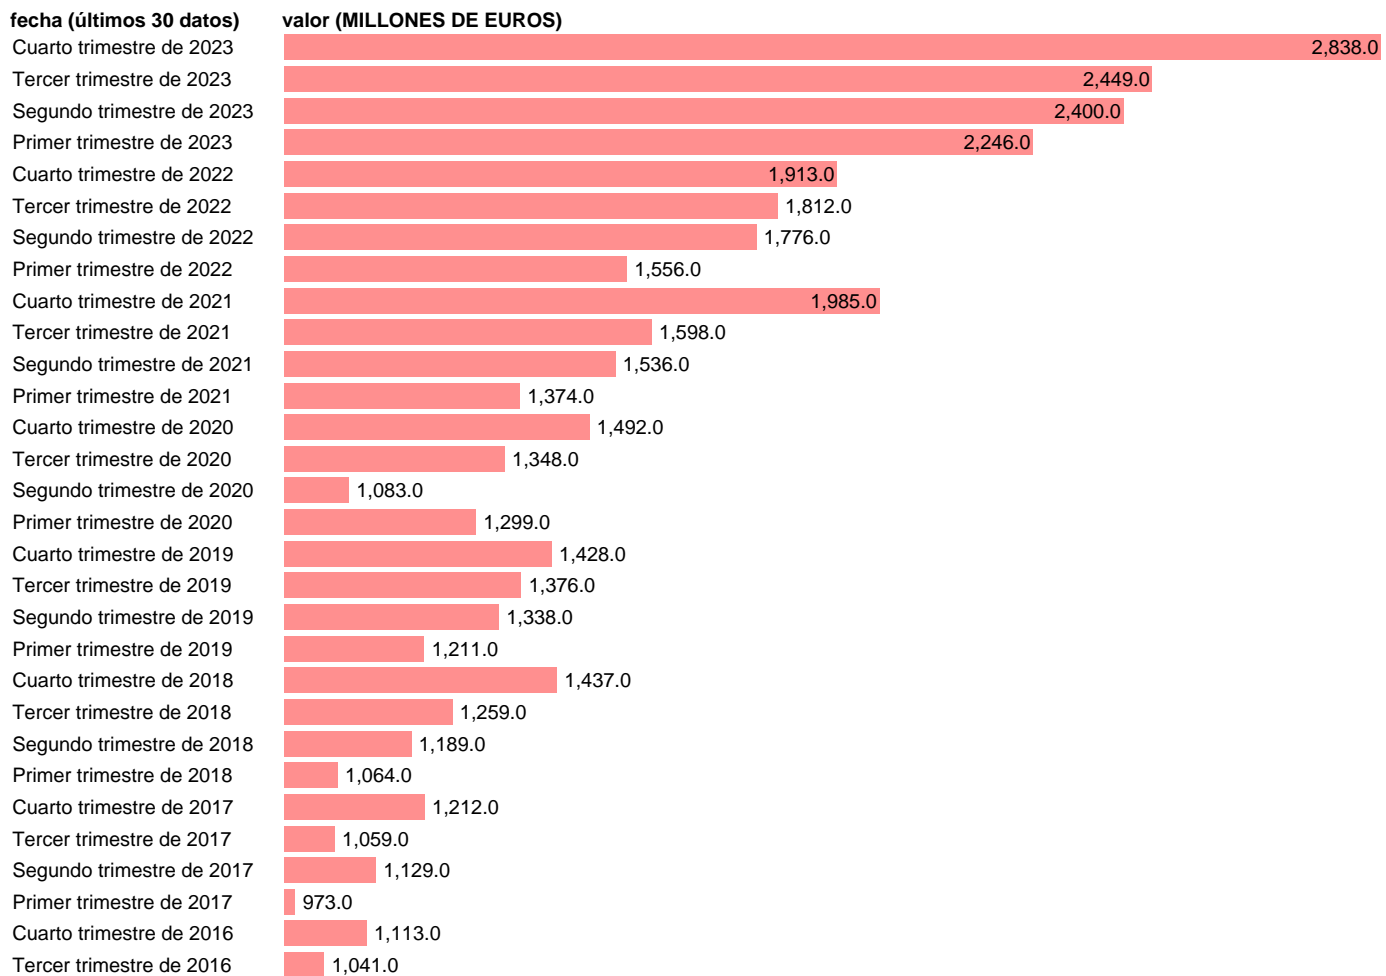

## BP. INGRESOS. SERVICIOS NO TURISTICOS. AREAS GEOGRAF RESTO ZONA EURO

Estadística: [BP. INGRESOS. SERVICIOS NO TURISTICOS. AREAS GEOGRAF RESTO ZONA EURO](#)

Enlace permanente (Permalink): <https://tematicas.org/M1/576210/>

Notas: [www.bde.es/webbe/es/estadisticas/compartido/docs/notametBpPii.pdf](http://www.bde.es/webbe/es/estadisticas/compartido/docs/notametBpPii.pdf).

Fuente: **BANCO DE ESPAÑA.**

Frecuencia: **Trimestral.**

Unidades: **MILLONES DE EUROS.**

Datos disponibles desde **Primer trimestre de 2013** hasta **Cuarto trimestre de 2023**.

Valor más alto alcanzado en Cuarto trimestre de 2023: **2838**.

Valor más bajo alcanzado en Primer trimestre de 2013: **620**.