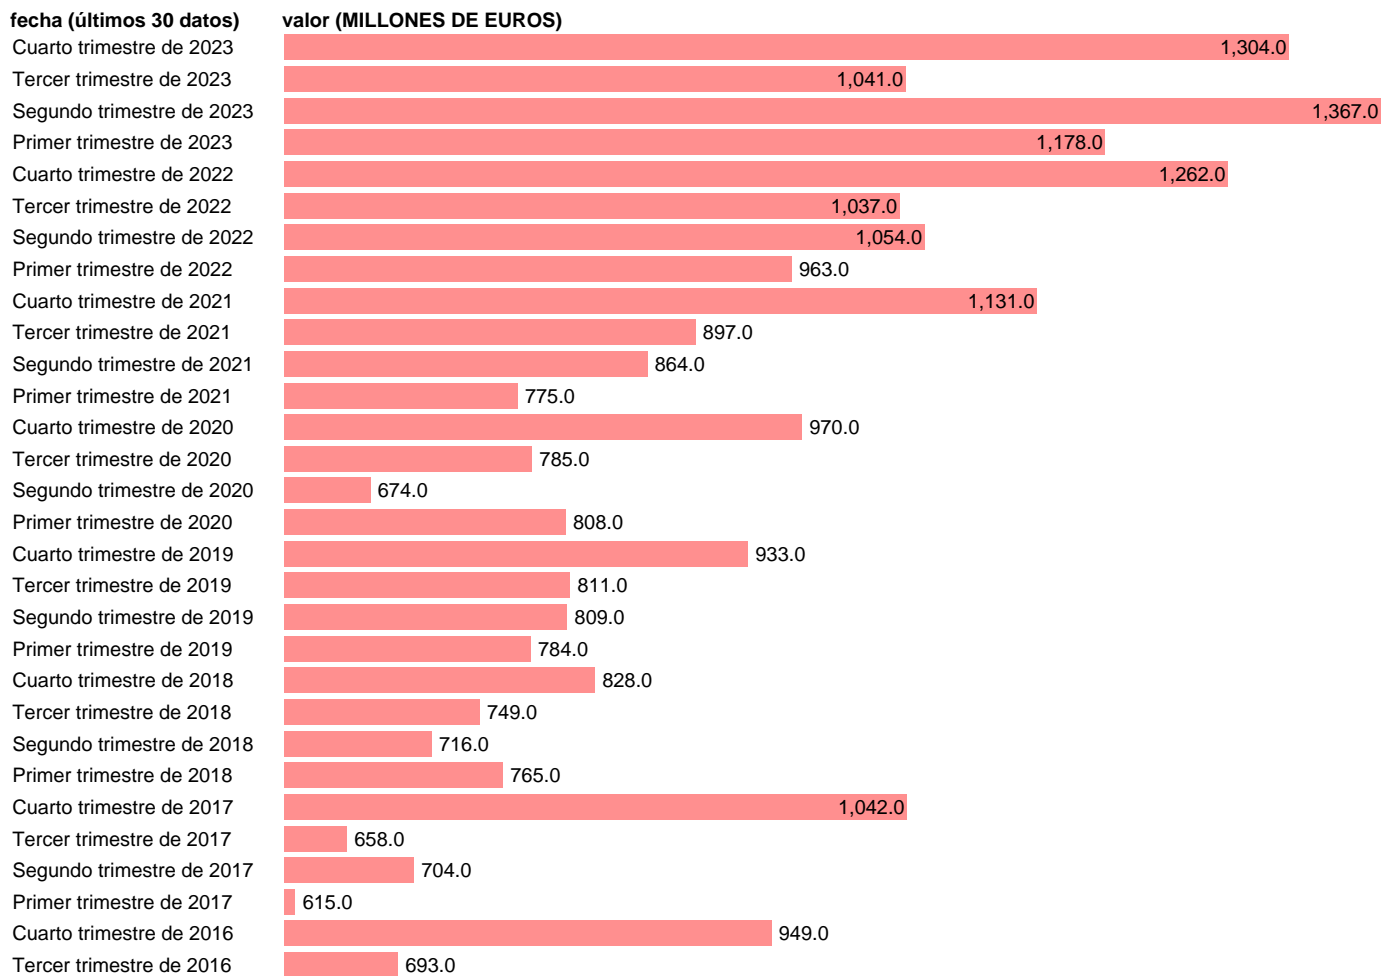

BP. INGRESOS. SERVICIOS NO TURISTICOS. AREAS GEOGRAF RESTO UE

Estadística: [BP. INGRESOS. SERVICIOS NO TURISTICOS. AREAS GEOGRAF RESTO UE](#)

Enlace permanente (Permalink): <https://tematicas.org/M1/576211/>

Notas: www.bde.es/webbe/es/estadisticas/compartido/docs/notametBpPii.pdf.

Fuente: **BANCO DE ESPAÑA.**

Frecuencia: **Trimestral.**

Unidades: **MILLONES DE EUROS.**

Datos disponibles desde **Primer trimestre de 2013** hasta **Cuarto trimestre de 2023**.

Valor más alto alcanzado en Segundo trimestre de 2023: **1367**.

Valor más bajo alcanzado en Primer trimestre de 2014: **575**.

[Pulse aquí](#) para acceder a los datos completos actualizados y a la representación gráfica estadística.