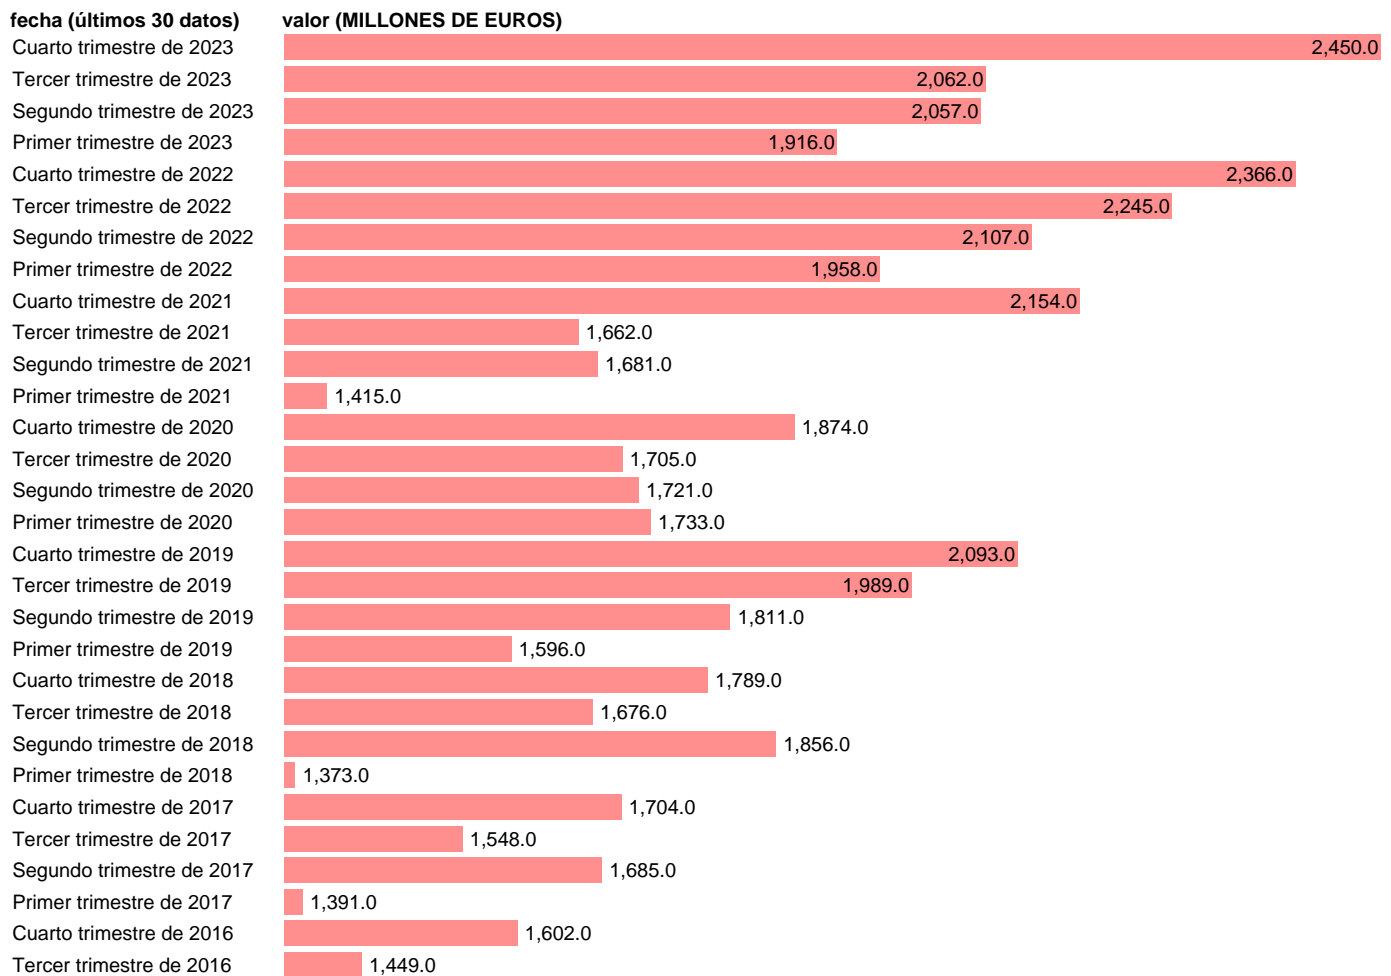

BP. INGRESOS. SERVICIOS NO TURISTICOS. AREAS GEOGRAF REINO UNIDO

Estadística: [BP. INGRESOS. SERVICIOS NO TURISTICOS. AREAS GEOGRAF REINO UNIDO](#)

Enlace permanente (Permalink): <https://tematicas.org/M1/576213/>

Notas: www.bde.es/webbe/es/estadisticas/compartido/docs/notametBpPii.pdf.

Fuente: **BANCO DE ESPAÑA.**

Frecuencia: **Trimestral.**

Unidades: **MILLONES DE EUROS.**

Datos disponibles desde **Primer trimestre de 2013** hasta **Cuarto trimestre de 2023**.

Valor más alto alcanzado en Cuarto trimestre de 2023: **2450.**

Valor más bajo alcanzado en Primer trimestre de 2013: **1074.**

[Pulse aquí](#) para acceder a los datos completos actualizados y a la representación gráfica estadística.