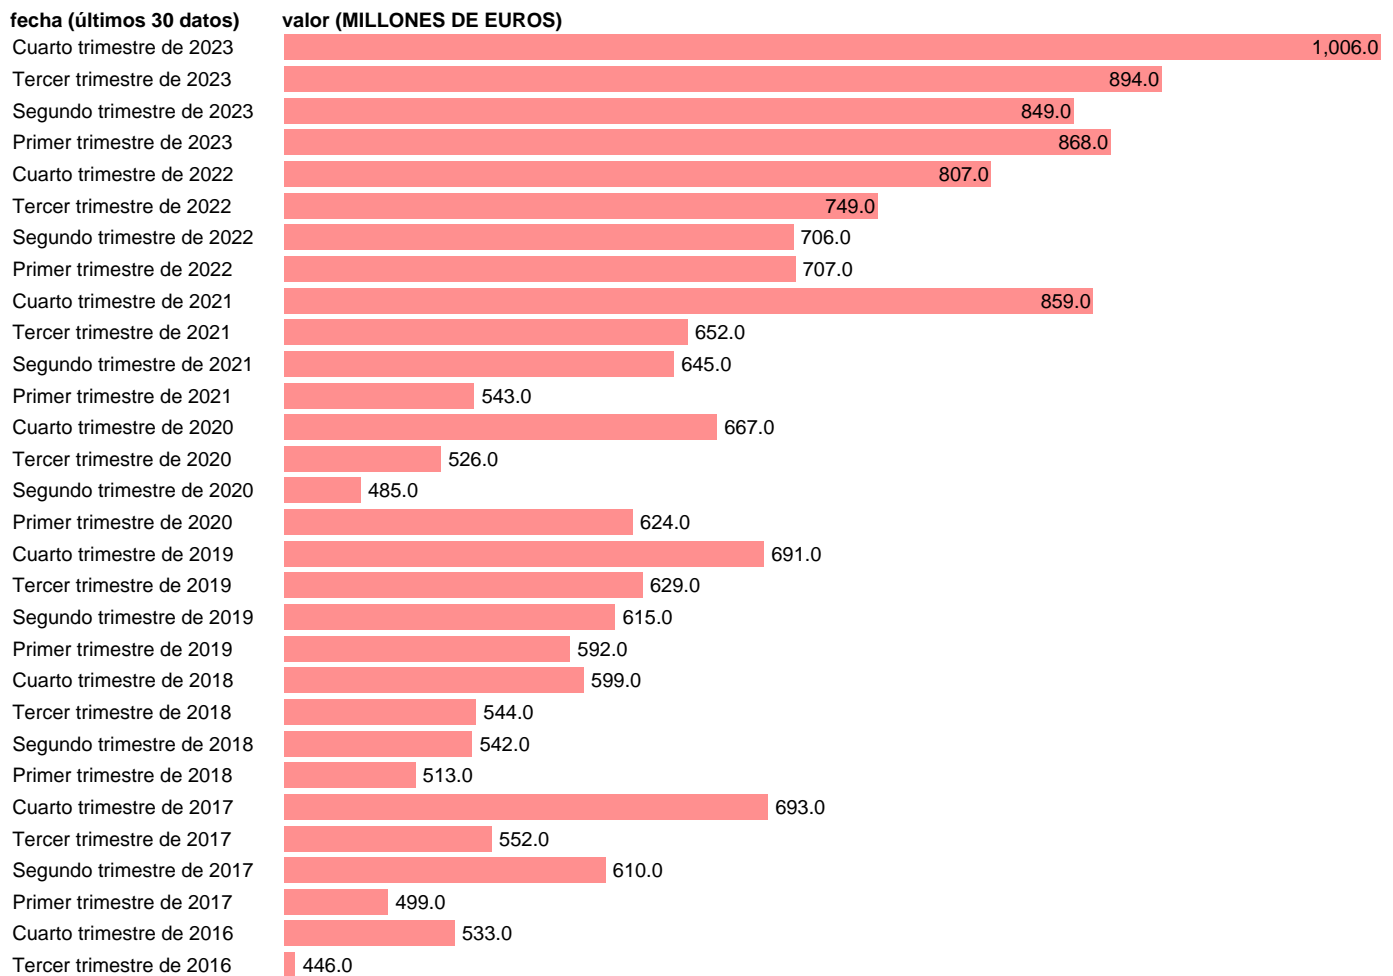

BP. INGRESOS. SERVICIOS NO TURISTICOS. AREAS GEOGRAF PORTUGAL

Estadística: [BP. INGRESOS. SERVICIOS NO TURISTICOS. AREAS GEOGRAF PORTUGAL](#)

Enlace permanente (Permalink): <https://tematicas.org/M1/576209/>

Notas: www.bde.es/webbe/es/estadisticas/compartido/docs/notametBpPii.pdf.

Fuente: **BANCO DE ESPAÑA.**

Frecuencia: **Trimestral.**

Unidades: **MILLONES DE EUROS.**

Datos disponibles desde **Primer trimestre de 2013** hasta **Cuarto trimestre de 2023**.

Valor más alto alcanzado en Cuarto trimestre de 2023: **1006**.

Valor más bajo alcanzado en Primer trimestre de 2014: **326**.

[Pulse aquí](#) para acceder a los datos completos actualizados y a la representación gráfica estadística.