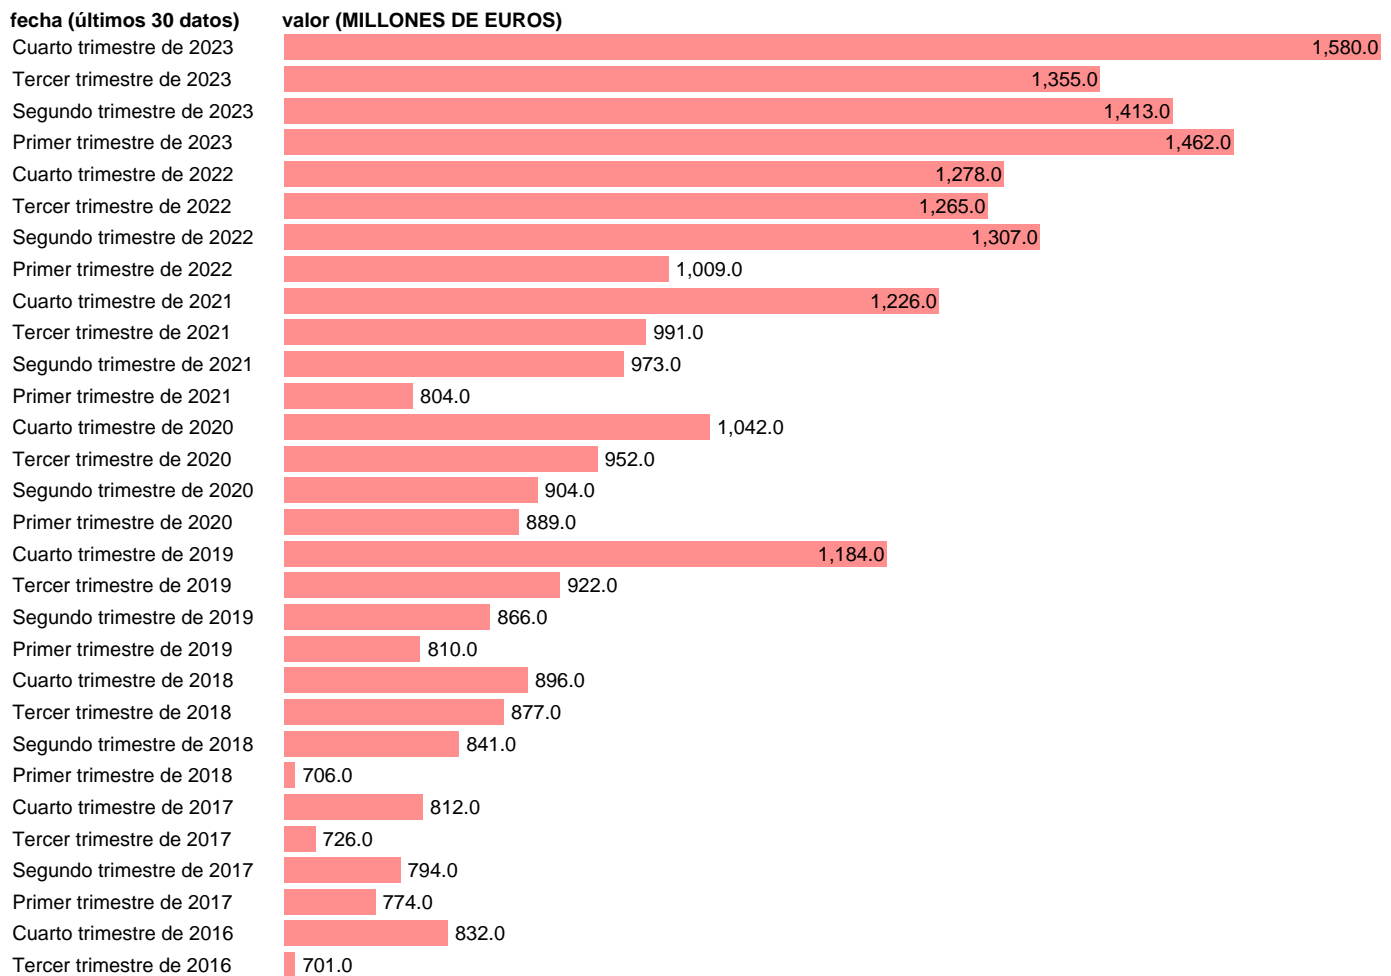

## BP. INGRESOS. SERVICIOS NO TURISTICOS. AREAS GEOGRAF PAISES BAJOS

Estadística: [BP. INGRESOS. SERVICIOS NO TURISTICOS. AREAS GEOGRAF PAISES BAJOS](#)

Enlace permanente (Permalink): <https://tematicas.org/M1/576206/>

Notas: [www.bde.es/webbe/es/estadisticas/compartido/docs/notametBpPii.pdf](http://www.bde.es/webbe/es/estadisticas/compartido/docs/notametBpPii.pdf).

Fuente: **BANCO DE ESPAÑA.**

Frecuencia: **Trimestral.**

Unidades: **MILLONES DE EUROS.**

Datos disponibles desde **Primer trimestre de 2013** hasta **Cuarto trimestre de 2023**.

Valor más alto alcanzado en Cuarto trimestre de 2023: **1580**.

Valor más bajo alcanzado en Primer trimestre de 2013: **475**.