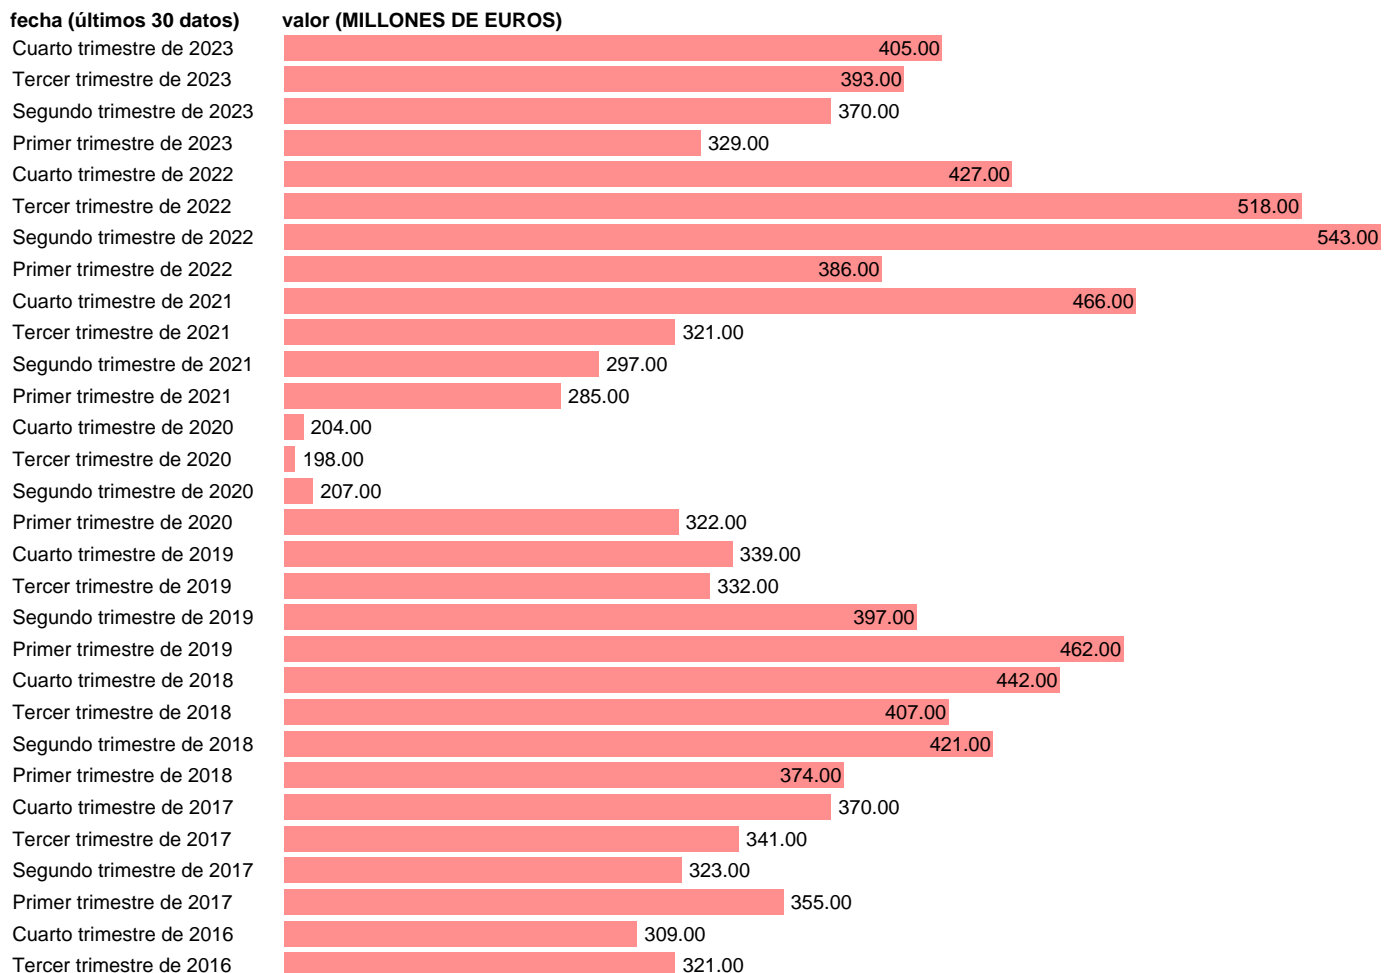

BP. SERVICIOS NO TURISTICOS. INGRESOS. AREAS GEOGRAF. OPEP

Estadística: [BP. SERVICIOS NO TURISTICOS. INGRESOS. AREAS GEOGRAF. OPEP](#)

Enlace permanente (Permalink): <https://tematicas.org/M1/576420/>

Fuente: **BANCO DE ESPAÑA.**

Frecuencia: **Trimestral.**

Unidades: **MILLONES DE EUROS.**

Datos disponibles desde **Primer trimestre de 2013** hasta **Cuarto trimestre de 2023**.

Valor más alto alcanzado en Segundo trimestre de 2022: **543**.

Valor más bajo alcanzado en Tercer trimestre de 2020: **198**.

[Pulse aquí](#) para acceder a los datos completos actualizados y a la representación gráfica estadística.