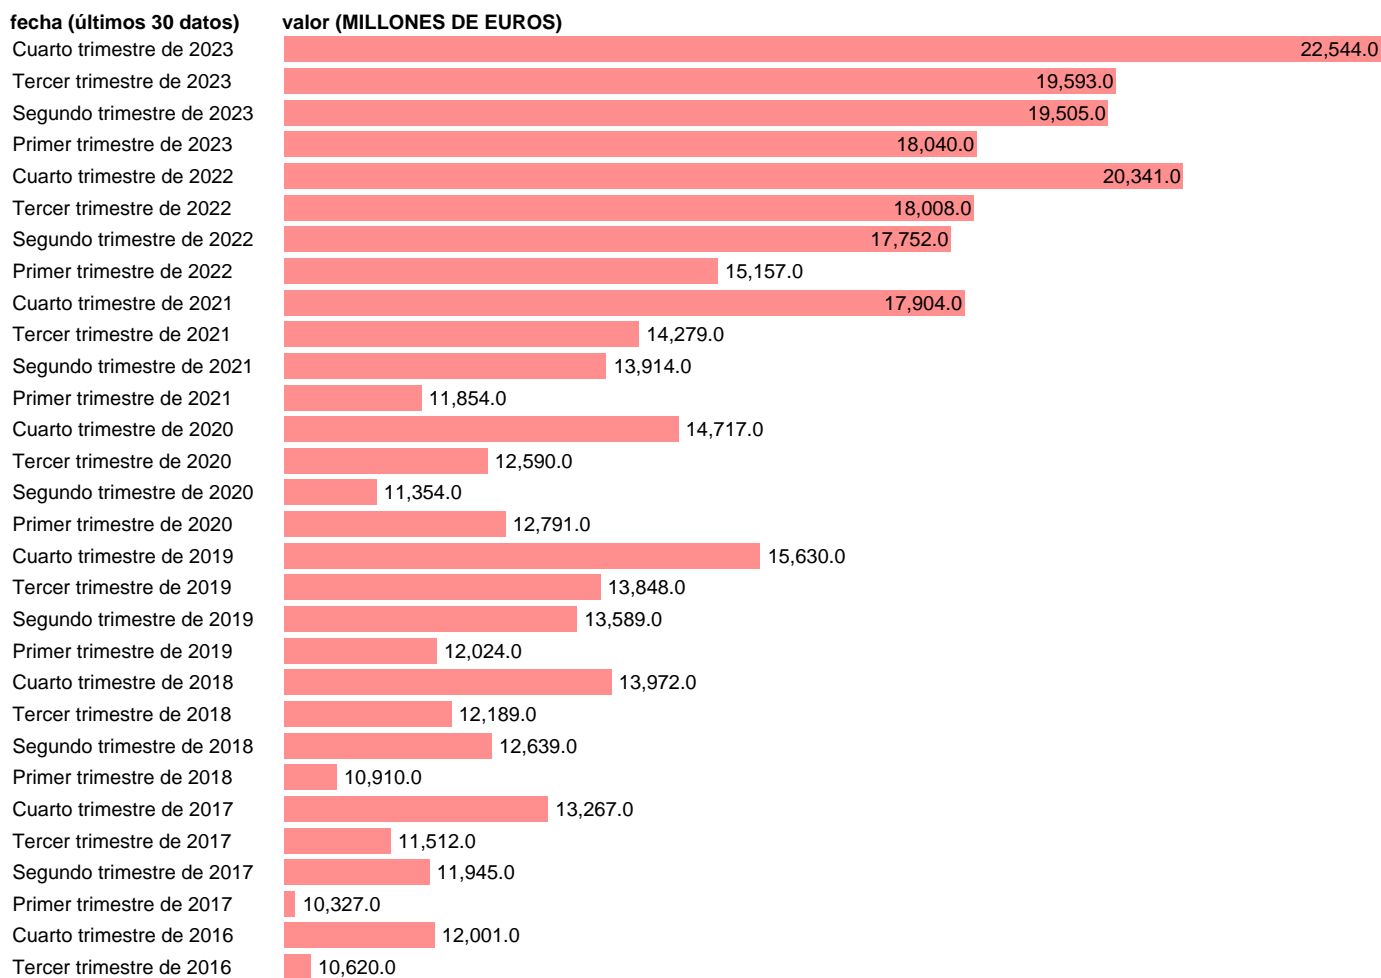

## BP. INGRESOS. SERVICIOS NO TURISTICOS. AREAS GEOGRAF OCDE

Estadística: [BP. INGRESOS. SERVICIOS NO TURISTICOS. AREAS GEOGRAF OCDE](#)

Enlace permanente (Permalink): <https://tematicas.org/M1/576219/>

Notas: [www.bde.es/webbe/es/estadisticas/compartido/docs/notametBpPii.pdf](http://www.bde.es/webbe/es/estadisticas/compartido/docs/notametBpPii.pdf).

Fuente: **BANCO DE ESPAÑA.**

Frecuencia: **Trimestral.**

Unidades: **MILLONES DE EUROS.**

Datos disponibles desde **Primer trimestre de 2013** hasta **Cuarto trimestre de 2023**.

Valor más alto alcanzado en Cuarto trimestre de 2023: **22544**.

Valor más bajo alcanzado en Primer trimestre de 2013: **7654**.