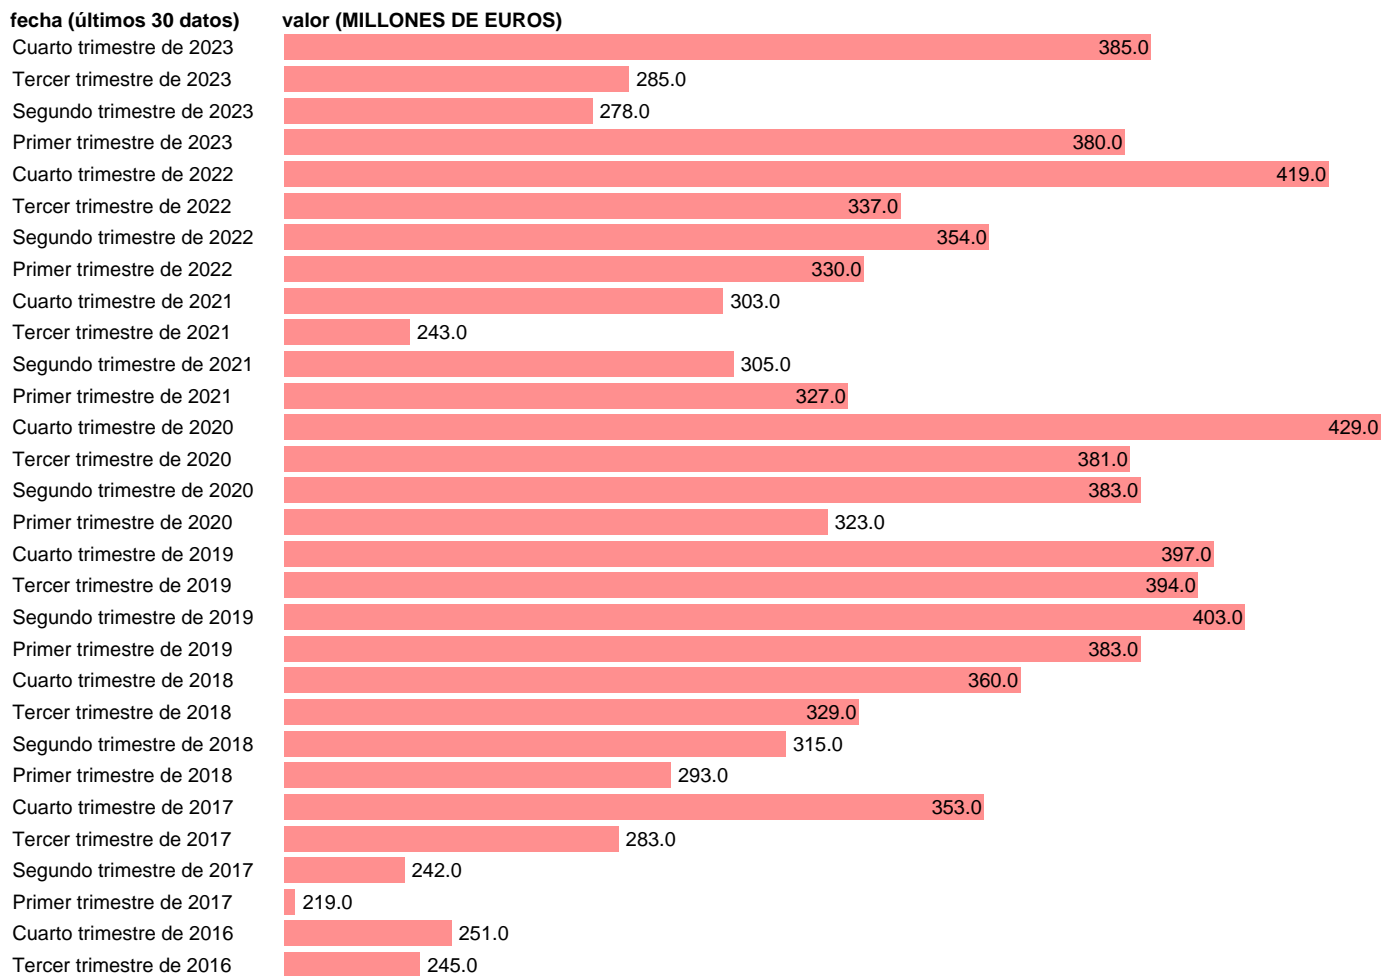

BP. INGRESOS. SERVICIOS NO TURISTICOS. AREAS GEOGRAFICAS

Estadística: [BP. INGRESOS. SERVICIOS NO TURISTICOS. AREAS GEOGRAFICAS](#)

Enlace permanente (Permalink): <https://tematicas.org/M1/576221/>

Notas: www.bde.es/webbe/es/estadisticas/compartido/docs/notametBpPii.pdf.

Fuente: **BANCO DE ESPAÑA.**

Frecuencia: **Trimestral.**

Unidades: **MILLONES DE EUROS.**

Datos disponibles desde **Primer trimestre de 2013** hasta **Cuarto trimestre de 2023**.

Valor más alto alcanzado en Cuarto trimestre de 2020: **429**.

Valor más bajo alcanzado en Primer trimestre de 2013: **117**.

[Pulse aquí](#) para acceder a los datos completos actualizados y a la representación gráfica estadística.