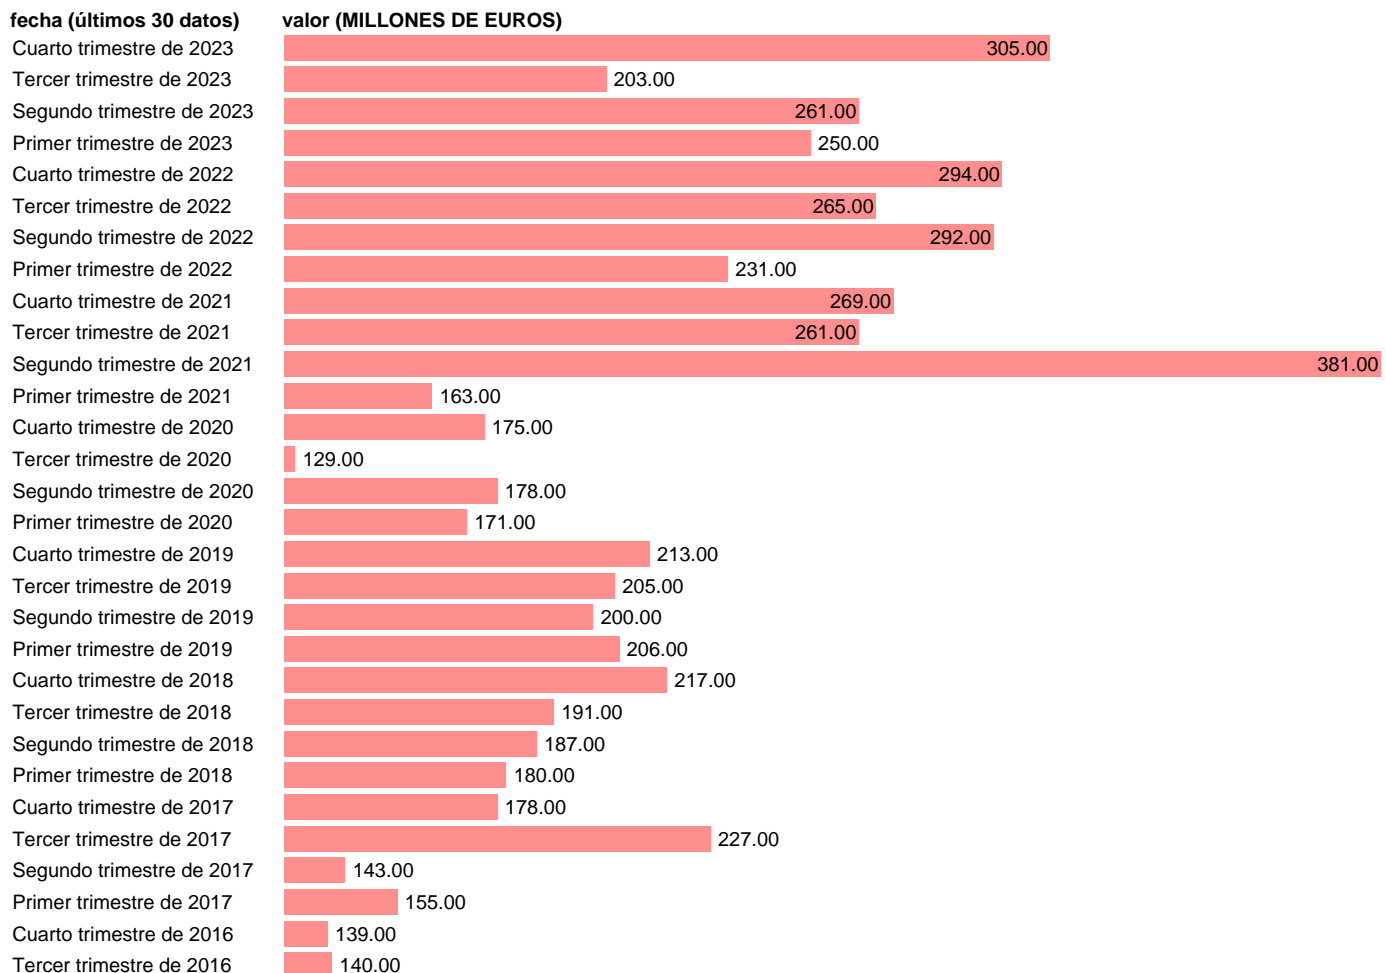

BP. SERVICIOS NO TURISTICOS. INGRESOS. AREAS GEOGRAF. NICs

Estadística: [BP. SERVICIOS NO TURISTICOS. INGRESOS. AREAS GEOGRAF. NICs](#)

Enlace permanente (Permalink): <https://tematicas.org/M1/576421/>

Fuente: **BANCO DE ESPAÑA.**

Frecuencia: **Trimestral.**

Unidades: **MILLONES DE EUROS.**

Datos disponibles desde **Primer trimestre de 2013** hasta **Cuarto trimestre de 2023**.

Valor más alto alcanzado en Segundo trimestre de 2021: **381**.

Valor más bajo alcanzado en Primer trimestre de 2013: **60**.

[Pulse aquí](#) para acceder a los datos completos actualizados y a la representación gráfica estadística.