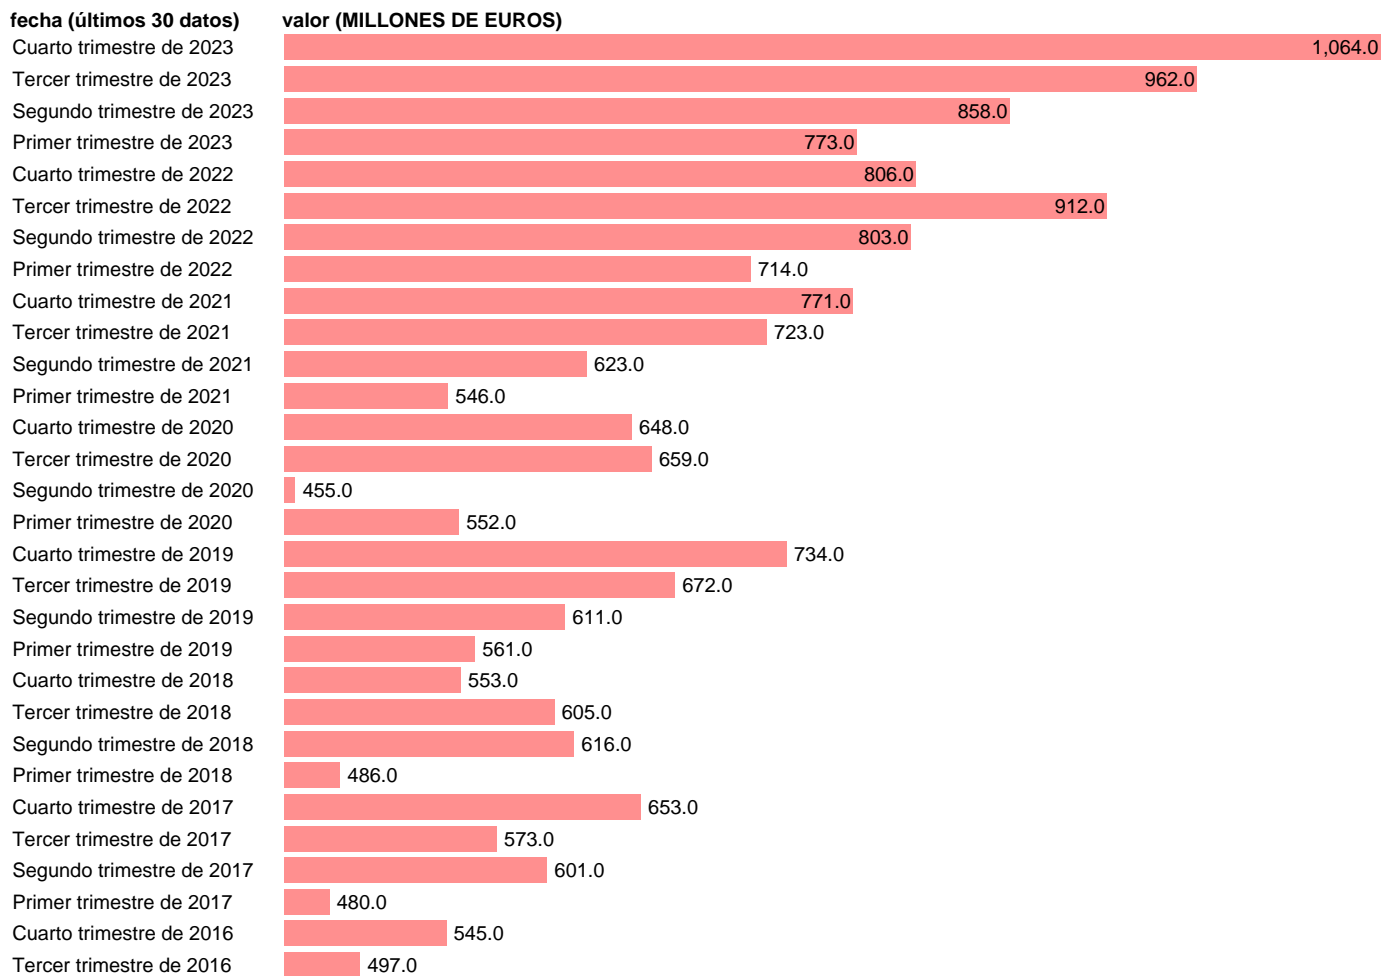

## BP. INGRESOS. SERVICIOS NO TURISTICOS. AREAS GEOGRAF ITALIA

Estadística: [BP. INGRESOS. SERVICIOS NO TURISTICOS. AREAS GEOGRAF ITALIA](#)

Enlace permanente (Permalink): <https://tematicas.org/M1/576208/>

Notas: [www.bde.es/webbe/es/estadisticas/compartido/docs/notametBpPii.pdf](http://www.bde.es/webbe/es/estadisticas/compartido/docs/notametBpPii.pdf).

Fuente: **BANCO DE ESPAÑA.**

Frecuencia: **Trimestral.**

Unidades: **MILLONES DE EUROS.**

Datos disponibles desde **Primer trimestre de 2013** hasta **Cuarto trimestre de 2023**.

Valor más alto alcanzado en Cuarto trimestre de 2023: **1064.**

Valor más bajo alcanzado en Primer trimestre de 2013: **356.**