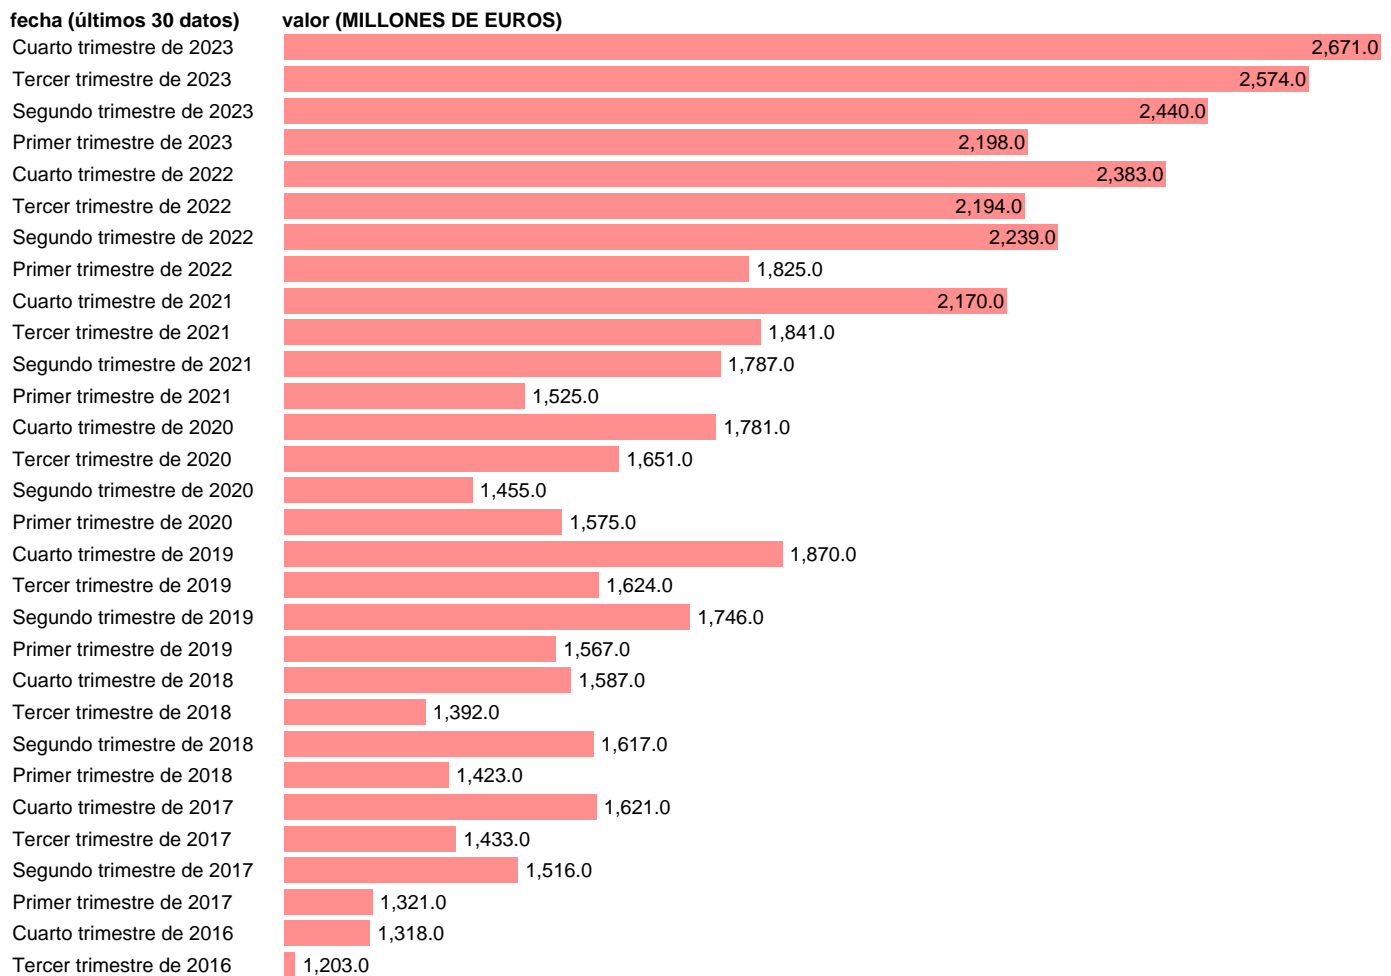

## BP. INGRESOS. SERVICIOS NO TURISTICOS. AREAS GEOGRAF FRANCIA

Estadística: [BP. INGRESOS. SERVICIOS NO TURISTICOS. AREAS GEOGRAF FRANCIA](#)

Enlace permanente (Permalink): <https://tematicas.org/M1/576207/>

Notas: [www.bde.es/webbe/es/estadisticas/compartido/docs/notametBpPii.pdf](http://www.bde.es/webbe/es/estadisticas/compartido/docs/notametBpPii.pdf).

Fuente: **BANCO DE ESPAÑA.**

Frecuencia: **Trimestral.**

Unidades: **MILLONES DE EUROS.**

Datos disponibles desde **Primer trimestre de 2013** hasta **Cuarto trimestre de 2023**.

Valor más alto alcanzado en Cuarto trimestre de 2023: **2671**.

Valor más bajo alcanzado en Primer trimestre de 2014: **902**.