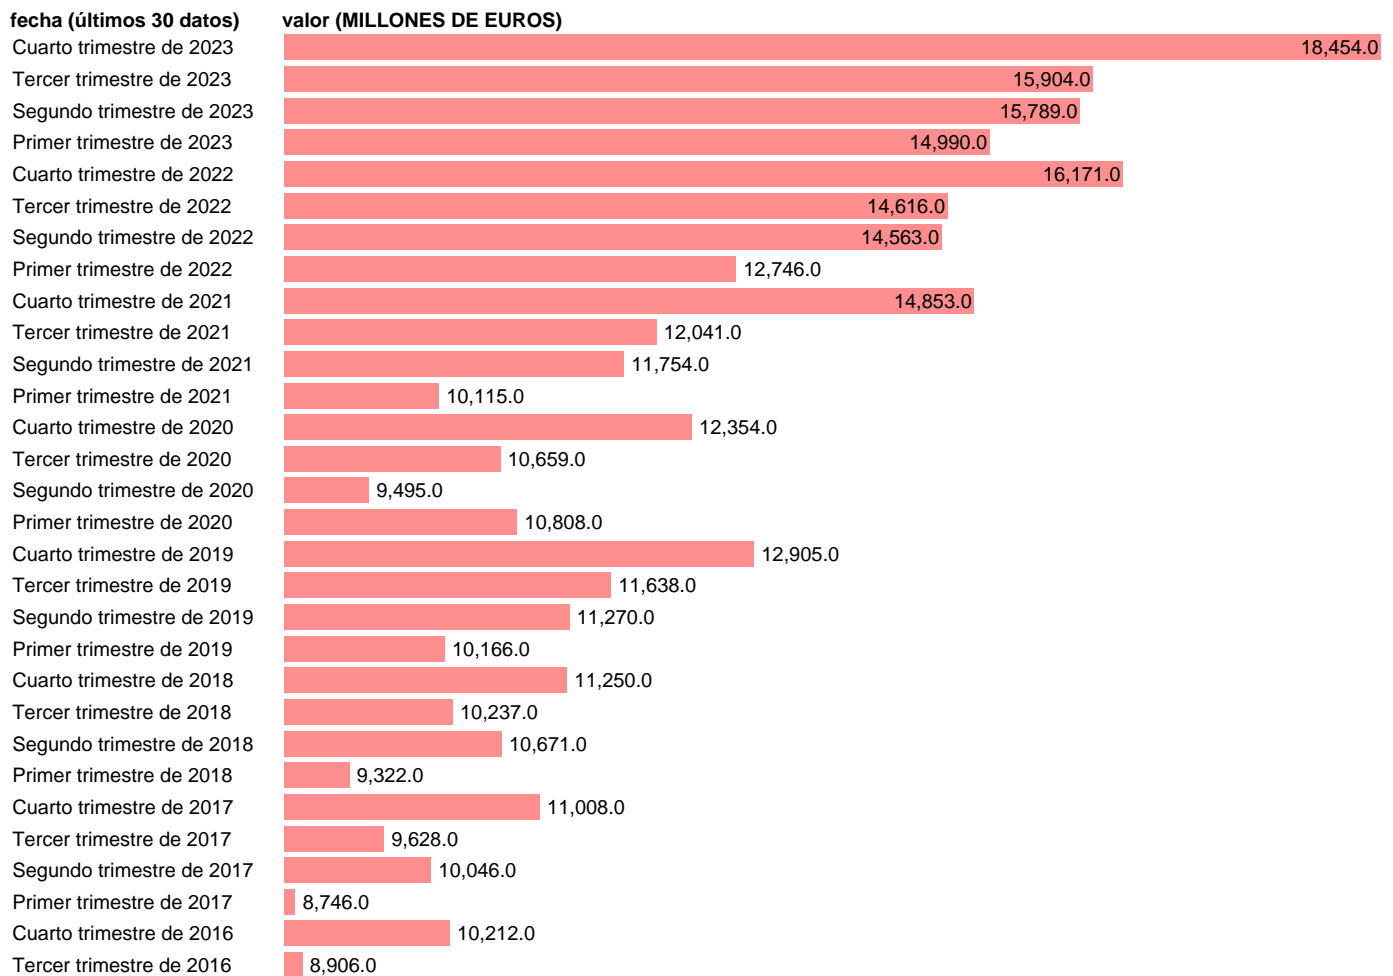

BP. INGRESOS. SERVICIOS NO TURISTICOS. AREAS GEOGRAF EUROPA

Estadística: [BP. INGRESOS. SERVICIOS NO TURISTICOS. AREAS GEOGRAF EUROPA](#)

Enlace permanente (Permalink): <https://tematicas.org/M1/576201/>

Notas: www.bde.es/webbe/es/estadisticas/compartido/docs/notametBpPii.pdf.

Fuente: **BANCO DE ESPAÑA.**

Frecuencia: **Trimestral.**

Unidades: **MILLONES DE EUROS.**

Datos disponibles desde **Primer trimestre de 2013** hasta **Cuarto trimestre de 2023**.

Valor más alto alcanzado en Cuarto trimestre de 2023: **18454**.

Valor más bajo alcanzado en Primer trimestre de 2013: **6752**.

[Pulse aquí](#) para acceder a los datos completos actualizados y a la representación gráfica estadística.