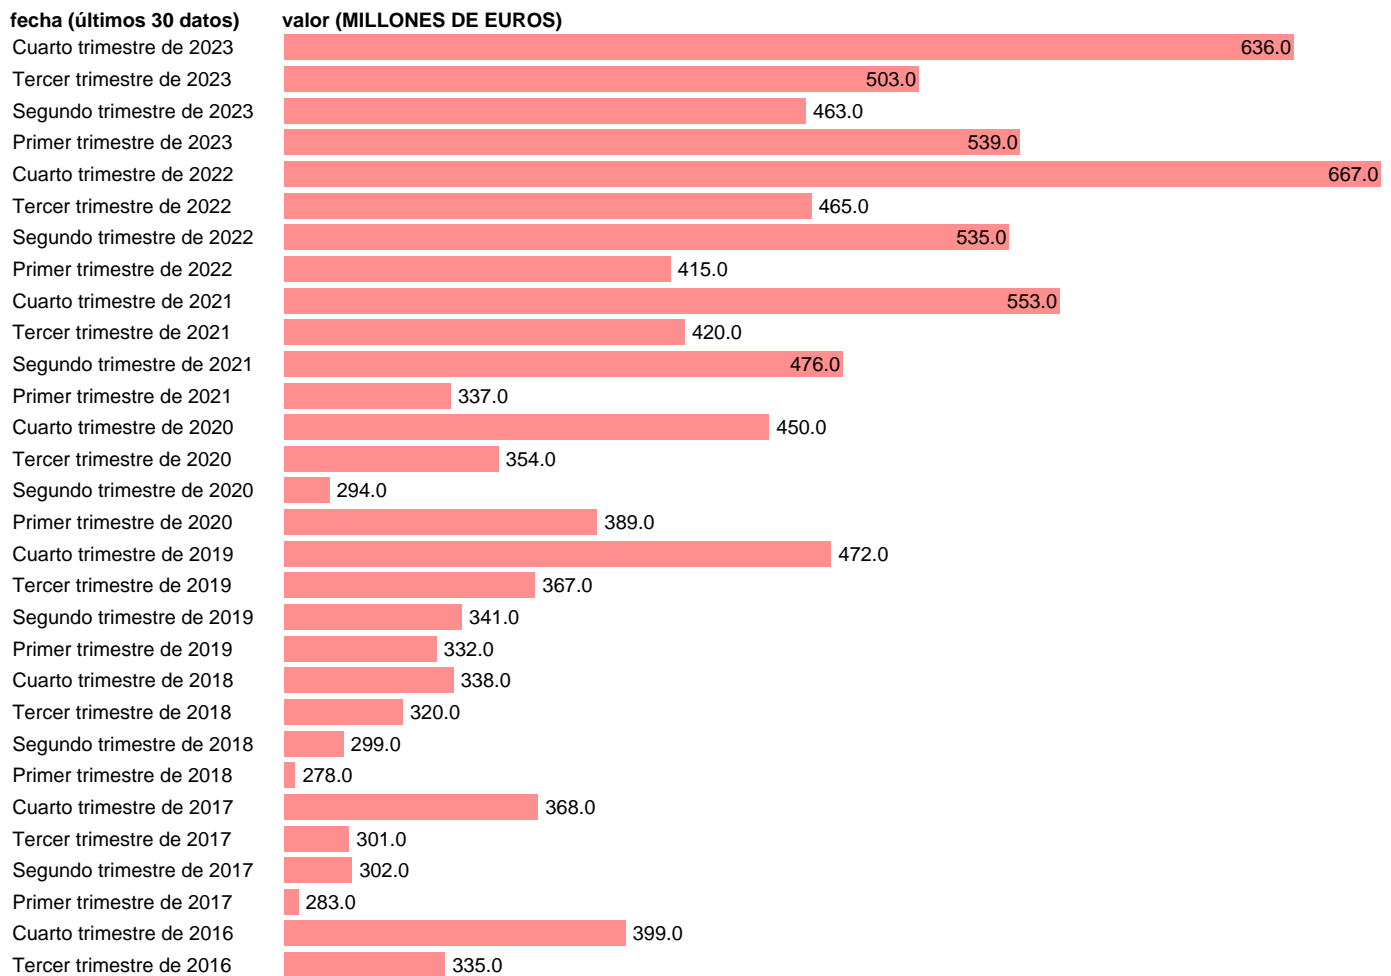

## BP. INGRESOS. SERVICIOS NO TURISTICOS. AREAS GEOGRAF BELGICA

Estadística: [BP. INGRESOS. SERVICIOS NO TURISTICOS. AREAS GEOGRAF BELGICA](#)

Enlace permanente (Permalink): <https://tematicas.org/M1/576205/>

Notas: [www.bde.es/webbe/es/estadisticas/compartido/docs/notametBpPii.pdf](http://www.bde.es/webbe/es/estadisticas/compartido/docs/notametBpPii.pdf).

Fuente: **BANCO DE ESPAÑA.**

Frecuencia: **Trimestral.**

Unidades: **MILLONES DE EUROS.**

Datos disponibles desde **Primer trimestre de 2013** hasta **Cuarto trimestre de 2023**.

Valor más alto alcanzado en Cuarto trimestre de 2022: **667**.

Valor más bajo alcanzado en Primer trimestre de 2014: **249**.