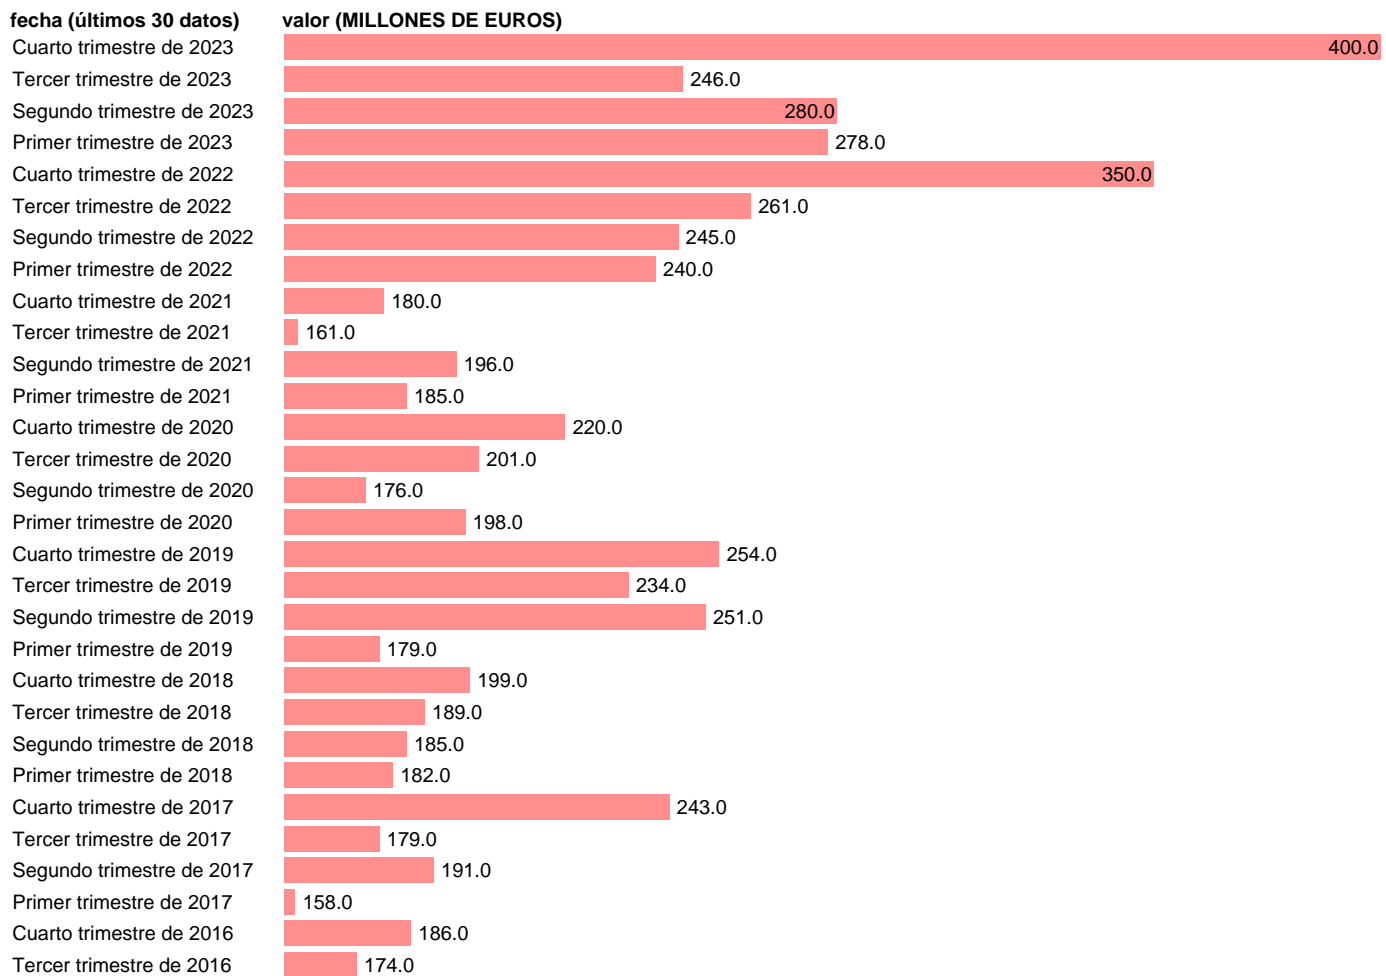

BP. INGRESOS. SERVICIOS NO TURISTICOS. AREAS GEOGRAF ASEAN

Estadística: [BP. INGRESOS. SERVICIOS NO TURISTICOS. AREAS GEOGRAF ASEAN](#)

Enlace permanente (Permalink): <https://tematicas.org/M1/576222/>

Notas: www.bde.es/webbe/es/estadisticas/compartido/docs/notametBpPii.pdf.

Fuente: **BANCO DE ESPAÑA.**

Frecuencia: **Trimestral.**

Unidades: **MILLONES DE EUROS.**

Datos disponibles desde **Primer trimestre de 2013** hasta **Cuarto trimestre de 2023**.

Valor más alto alcanzado en Cuarto trimestre de 2023: **400**.

Valor más bajo alcanzado en Primer trimestre de 2013: **95**.

[Pulse aquí](#) para acceder a los datos completos actualizados y a la representación gráfica estadística.