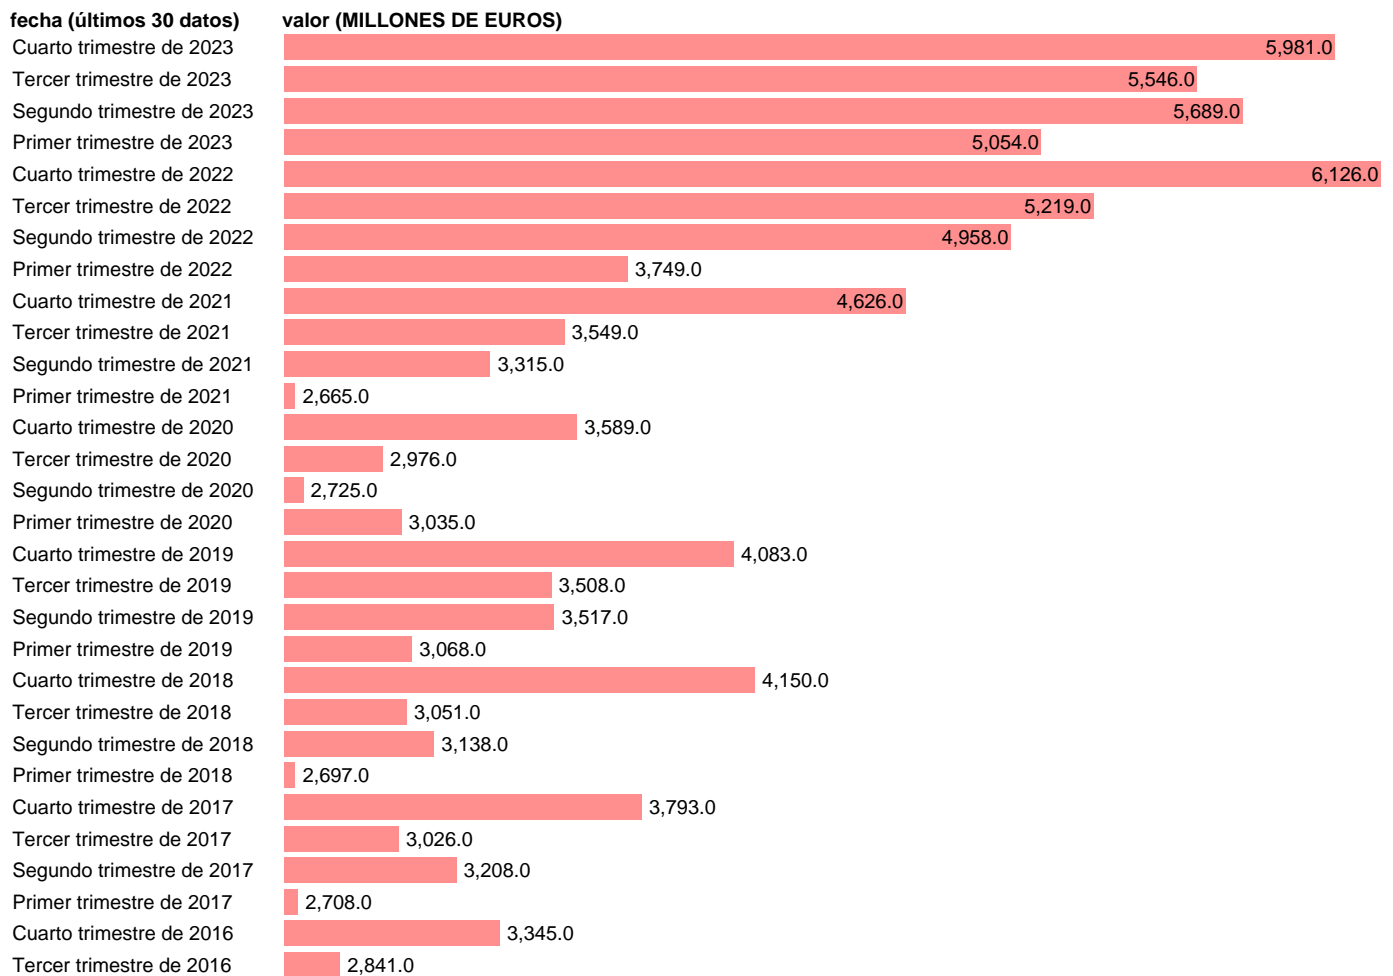

## BP. INGRESOS. SERVICIOS NO TURISTICOS. AREAS GEOGRAF AMERICA

Estadística: [BP. INGRESOS. SERVICIOS NO TURISTICOS. AREAS GEOGRAF AMERICA](#)

Enlace permanente (Permalink): <https://tematicas.org/M1/576214/>

Notas: [www.bde.es/webbe/es/estadisticas/compartido/docs/notametBpPii.pdf](http://www.bde.es/webbe/es/estadisticas/compartido/docs/notametBpPii.pdf).

Fuente: **BANCO DE ESPAÑA.**

Frecuencia: **Trimestral.**

Unidades: **MILLONES DE EUROS.**

Datos disponibles desde **Primer trimestre de 2013** hasta **Cuarto trimestre de 2023**.

Valor más alto alcanzado en Cuarto trimestre de 2022: **6126**.

Valor más bajo alcanzado en Primer trimestre de 2013: **2029**.